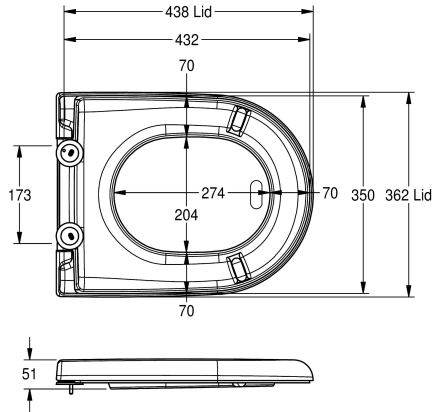

KWC CAMPUS WC-Sitz

Modell-Linie: **CAMPUS | ECOMPX592-SEATWN**
Zubehör und Funktionsteile | Ersatzteile Urinale & WCs

KWC-Nr.

360000627

Farbe weiss

WC-Sitz, Duroplast Kunststoff, Oberfläche hochglanzpoliert, mit Scharnier, zur Montage auf KWC Campus Modellen.

Farbe weiss

Ersatzteile

Scharnier

360000658

ECMPX0058N