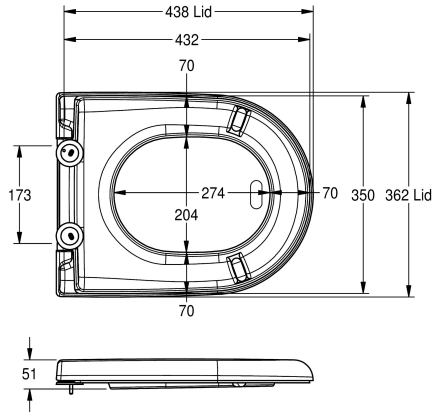

KWC CAMPUS WC-Sitz

Modell-Linie: **CAMPUS | ECMPX592-SEATWN**
Zubehör und Funktionsteile | Ersatzteile Urinale & WCs

KWC-Nr.

360000627

Farbe weiss

WC-Sitz, Duroplast Kunststoff, Oberfläche hochglanzpoliert, mit Scharnier, zur Montage auf KWC Campus Modellen.

Farbe weiss

Technische Daten

teamNumber

0

Ersatzteile

Scharnier

360000658

ECMPX0058N