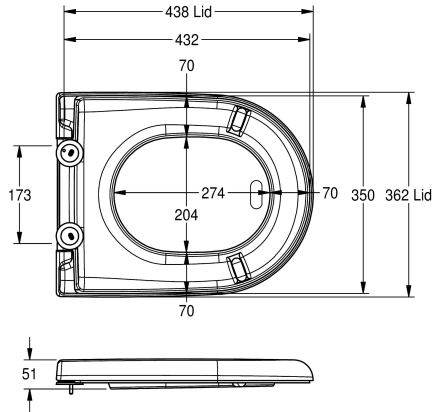

## KWC CAMPUS WC-Sitz

Modell-Linie: **CAMPUS | ECOMPX592-SEATWN**  
Zubehör und Funktionsteile | Ersatzteile Urinale & WCs

### KWC-Nr.

**360000627**

Farbe weiss

WC-Sitz, Duroplast Kunststoff, Oberfläche hochglanzpoliert, mit Scharnier, zur Montage auf KWC Campus Modellen.

Farbe weiss

### Scharnier

**360000658**

ECMPX0058N