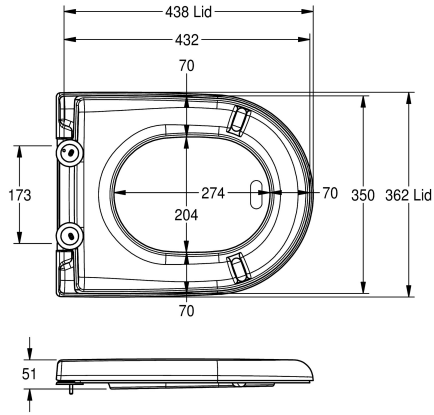

KWC CAMPUS Asiento de inodoro

Modell-Linie: **CAMPUS | ECOMPX592-SEATWN**
Piezas de repuesto | Recambios Inodoro y Urinarios

KWC-No.

360000627
Color blanco

Asiento de inodoro, plástico Duoplast, acabado de alto brillo, con bisagra, para montaje en KWC modelo Campus.

Color blanco

Piezas de recambio

Hinge

360000658
ECMPX0058N