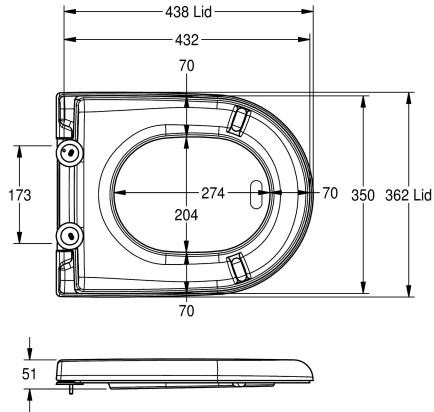

KWC CAMPUS

Lunette

Modell-Linie: CAMPUS | ECOMPX592-SEATWN

Pièces de rechange | Pièces de rechange WC et Urinoir

KWC-No.

360000627

Couleur blanche

Abattant PVC, surface finition brillant, avec charnière, pour montage sur les WC modèles KWC Campus

Couleur blanche

Pièces de rechange

Charnière pour sièges de toilette CAMPUS

360000658

ECMPX0058N