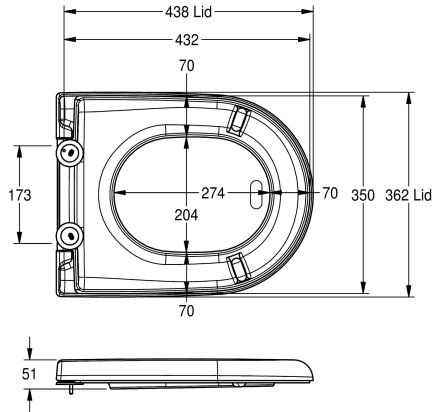

### Lunette

Modell-Linie: CAMPUS | ECMPX592-SEATWN

Pièces de rechange | Pièces de rechange WC et Urinoir

#### KWC-No.

**360000627**

Couleur blanche

Abattant PVC, surface finition brillant, avec charnière, pour montage sur les WC modèles KWC Campus

Couleur blanche