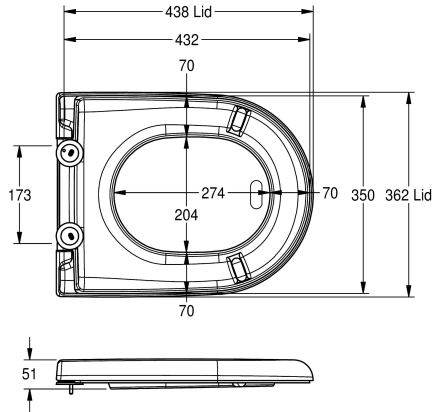

KWC CAMPUS Seduta WC

Modell-Linie: **CAMPUS | ECMPX592-SEATWN**
Ricambi | Ricambi per wc e orinatoir

KWC-No.

360000627

Sedile bianco

Sedile per WC, plastica duoplast, superficie lucida, con cerniera, per l'installazione sui modelli KWC Campus.

Colore bianco

Dati tecnici

teamNumber

0

Pezzi di ricambio

Hinge

360000658

ECMPX0058N