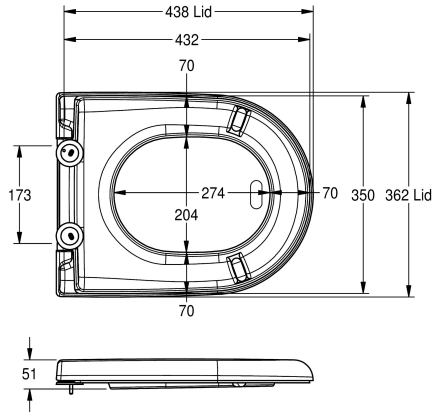

KWC CAMPUS Seduta WC

Modell-Linie: **CAMPUS** | **ECMPX592-SEATWN**
Ricambi | Ricambi per wc e orinatoir

KWC-No.

360000627
Sedile bianco

Sedile per WC, plastica duoplast, superficie lucida, con cerniera, per l'installazione sui modelli KWC Campus.

Colore bianco

Pezzi di ricambio

Hinge

360000658
ECMPX0058N