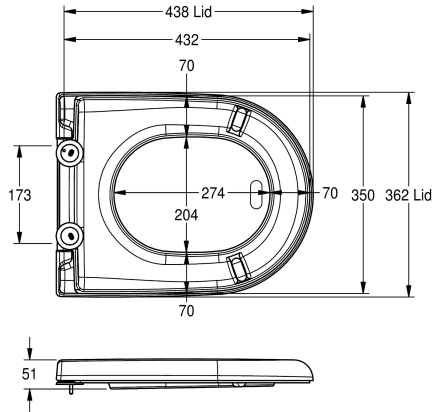

KWC CAMPUS Deska WC

Modell-Linie: CAMPUS | ECOMPX592-SEATWN

Aksesoria i elementy funkcyjne | Części zamienne do pisuariów i misek ustępowych

KWC-No.

360000627

Kolor biały

Deska sedesowa, biała do cmpx592, cmpx594, cmpx597

Części zamienne

Hinge

360000658

ECMPX0058N