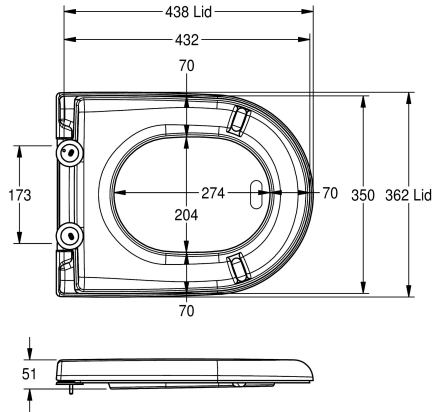

## KWC CAMPUS

Toilet seat

Modell-Linie: **CAMPUS | ECOMPX592-SEATWN**

Reservdelar | Reservdelar urinaler / WC

### KWC-No.

**360000627**

Toalettsits, Duroplast syntetmaterial, yta högpolerad, med gångjärn, för montering på KWC Campus-modeller.

Färg Vit