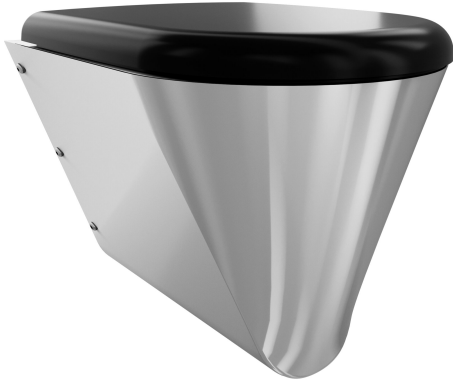

KWC CAMPUS Wall hung WC pan

Modell-Linie: CAMPUS | CMPX592BN
Pisodry a WC | WC

KWC-No.

2000100133
bez WC sedátka

2000100134
s dvoudílným WC sedátkem

3600000629
With black toilet seat

3600000650
s šedým WC sedátkem

3600000651
s bílým WC sedátkem

Typ WC sedátka

NO-SEAT

sedátko-syntetika

plastové sklápěcí sedátko s poklopem

plastové sklápěcí sedátko s poklopem

plastové sklápěcí sedátko s poklopem

Závěsné WC s hlubokým splachováním, z chromiklové oceli, povrch hedvábně matný, tloušťka materiálu 1,5 mm, splachovací vlastnosti s certifikací podle EN 997, množství splachovací vody min. 4 l, odtok vzadu vodorovný se zápachovou uzávěrou DN 100 z ušlechtilé oceli, zapuštěná sedací plocha se sklonem dovnitř, všude

zaoblená, s černým WC sedátkem, s montážní deskou podle EN 33, se šroubovými spoji proti odcizení.

Rozměry 360 x 409 x 500 mm (š x v x h)

Technické údaje

Velikost přívodní trubky

Materiál

Kód materiálu

Tloušťka materiálu

500 mm

409 mm

360 mm

černý

hedvábně matný

montáž na stěnu

plastové sklápěcí sedátko s poklopem

zavěšení na stěnu