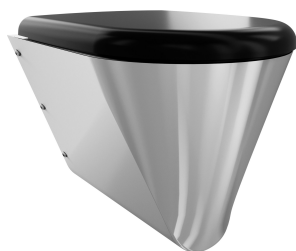

KWC CAMPUS Wall hung WC pan

Modell-Linie: CAMPUS | CMPX592BN
Pisódry a WC | WC

WC sedátko

3600000624
ECMPX592-SEATGN

WC sedátko

3600000626
ECMPX592-SEATBN

WC sedátko

3600000627
ECMPX592-SEATWN

Hinge

3600000658
ECMPX0058N