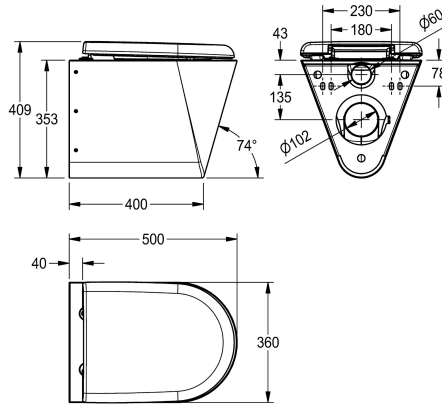

KWC CAMPUS Wall hung WC pan

Modell-Linie: CAMPUS | CMPX592BN
Pisodry a WC | WC

KWC-No.

2000100133
bez WC sedátka

2000100134
s dvoudílným WC sedátkem

3600000629
With black toilet seat

3600000650
s šedým WC sedátkem

3600000651
s bílým WC sedátkem

Typ WC sedátka

NO-SEAT

sedátko-syntetika

plastové sklápěcí sedátko s poklopem

plastové sklápěcí sedátko s poklopem

plastové sklápěcí sedátko s poklopem

Závěsné WC s hlubokým splachováním, z chromiklové oceli, povrch hedvábně matný, tloušťka materiálu 1,5 mm, splachovací vlastnosti s certifikací podle EN 997, množství splachovací vody min. 4 l, odtok vzadu vodorovný se zápachovou uzávěrou DN 100 z ušlechtilé oceli, zapuštěná sedací plocha se sklonem dovnitř, všude

zaoblená, s černým WC sedátkem, s montážní deskou podle EN 33, se šroubovými spoji proti odcizení.

Rozměry 360 x 409 x 500 mm (š x v x h)

Technické údaje

Velikost přívodní trubky

Materiál

Kód materiálu

Tloušťka materiálu

Minimální splachovací objem

Velikost odtokové trubky

Celková hloubka

Celková výška

Celková šířka

Barva WC sedátka

Povrch

Způsob montáže

Typ WC sedátka

Typ WC

DN 55

ušlechtilá ocel

1.4301

1.5 mm

4 Litr

DN 100

500 mm

409 mm

360 mm

černý

hedvábně matný

montáž na stěnu

plastové sklápěcí sedátko s poklopem

zavěšení na stěnu

Náhradní díly