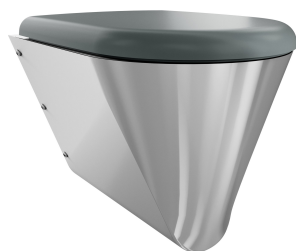

KWC CAMPUS Wall hung WC pan

Modell-Linie: CAMPUS | CMPX592BN
Pisódry a WC | WC

WC sedátko

3600000624
ECMPX592-SEATGN

WC sedátko

3600000626
ECMPX592-SEATBN

WC sedátko

3600000627
ECMPX592-SEATWN

Hinge

3600000658
ECMPX0058N