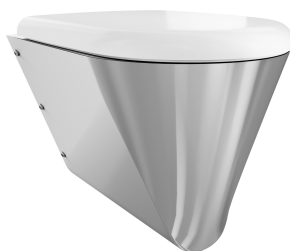

KWC CAMPUS Wall hung WC pan

Modell-Linie: CAMPUS | CMPX592BN
Pisódry a WC | WC

WC sedátko

3600000624
ECMPX592-SEATGN

WC sedátko

3600000626
ECMPX592-SEATBN

WC sedátko

3600000627
ECMPX592-SEATWN

Hinge

3600000658
ECMPX0058N