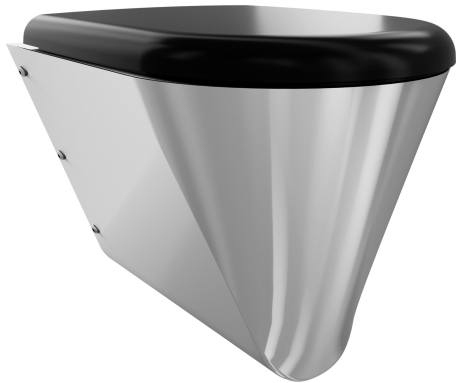

## KWC CAMPUS

### Toalettskål

Modell-Linie: CAMPUS | CMPX592BN  
WC och urinoarer | WC

#### Typ av toalettsits

NO-SEAT

Syntetisk sittdyna

Syntetiska gångjärn sits med lock

Syntetiska gångjärn sits med lock

Syntetiska gångjärn sits med lock

Vägghängd Wc-stol, rostfritt stål, satin yta, godstjocklek 1,5 mm, certifierad spolning enligt EN 997, dolda spolkanter med min 4 l spolkapacitet, med 100 mm rakt "P-lås" avrundade hörn, levereras med monteringsplatta för att klara kraven enligt EN 33, levereras