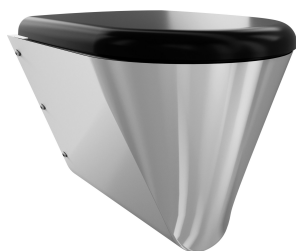

KWC CAMPUS Toalettskål

Modell-Linie: CAMPUS | CMPX592BN
WC och urinoarer | WC

Toilet seat

3600000624
ECMPX592-SEATGN

Toilet seat

3600000626
ECMPX592-SEATBN

Toilet seat

3600000627
ECMPX592-SEATWN

Hinge

3600000658
ECMPX0058N