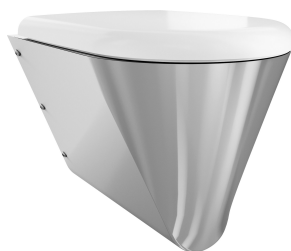

KWC CAMPUS Toalettskål

Modell-Linie: CAMPUS | CMPX592BN
WC och urinoarer | WC

Toilet seat

3600000624
ECMPX592-SEATGN

Toilet seat

3600000626
ECMPX592-SEATBN

Toilet seat

3600000627
ECMPX592-SEATWN

Hinge

3600000658
ECMPX0058N