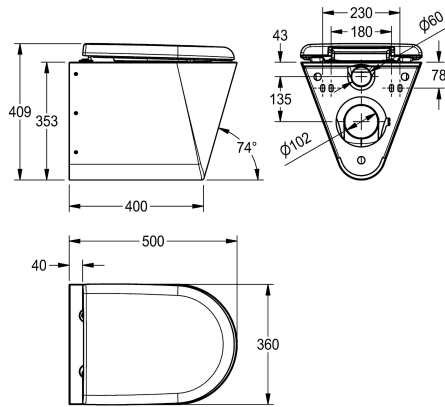

KWC CAMPUS

Toalettskål

Modell-Linie: **CAMPUS | CMPX592BN**
WC och urinoarer | WC

KWC-No.

2000100133
Without toilet seat

2000100134
With 2 toilet seat pads

3600000629
Med toalettsits, svart

3600000650
med grå WC-sits

3600000651
med vit WC-sits

Typ av toaletsits

Ingen sits

Syntetisk sittdyna

Syntetiska gångjärn sits med lock

Syntetiska gångjärn sits med lock

Syntetiska gångjärn sits med lock

Vägghängd Wc-stol, rostfritt stål, satin yta, godstjocklek 1,5 mm, certifierad spolning enligt EN 997, dolda spolkanter med min 4 l spolkapacitet, med 100 mm rakt "P-lås" avrundade höm, levereras med monteringsplatta för att klara kraven enligt EN 33, levereras

med rostfria säkerhetsskruv.

Med svart WC-sits

Technical Data

Inbyggnadsmått

DN 55

Material

Rostfritt stål

Materialkod

1.4301

Material tjocklek

1.5 mm

Minsta spolkapacitet

4 Liter

Utloppets storlek

DN 100

Övergripande djup

500 mm

Total höjd

409 mm

Total bredd

360 mm

Färg på toaletsits

Svart

Ytfinish

Satin yta

Typ av montering

Väggmontering

Typ av toaletsits

Syntetiska gångjärn sits med lock

Typ av WC

Vägghängd

Reservdelar