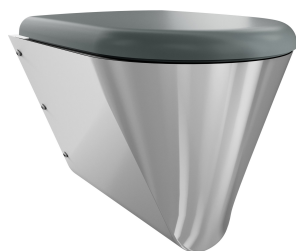

KWC CAMPUS Toalettskål

Modell-Linie: CAMPUS | CMPX592BN
WC och urinoarer | WC

Toilet seat

3600000624
ECMPX592-SEATGN

Toilet seat

3600000626
ECMPX592-SEATBN

Toilet seat

3600000627
ECMPX592-SEATWN

Hinge

3600000658
ECMPX0058N