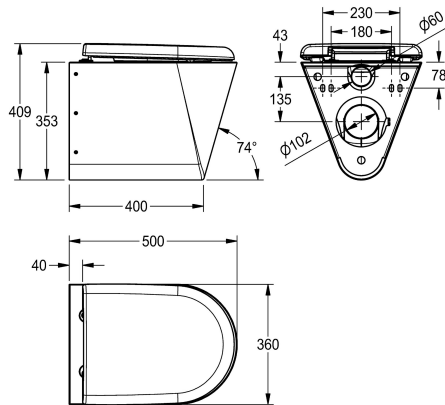

KWC CAMPUS

Toalettskål

Modell-Linie: CAMPUS | CMPX592BN
WC och urinoarer | WC

KWC-No.

2000100133

Without toilet seat

2000100134

With 2 toilet seat pads

3600000629

Med toalettsits, svart

3600000650

med grå WC-sits

3600000651

med vit WC-sits

Typ av toalettsits

NO-SEAT

Syntetisk sittdyna

Syntetiska gångjärn sits med lock

Syntetiska gångjärn sits med lock

Syntetiska gångjärn sits med lock

Vägghängd Wc-stol, rostfritt stål, satin yta, godstjocklek 1,5 mm, certifierad spolning enligt EN 997, dolda spolkanter med min 4 l spolkapacitet, med 100 mm rakt "P-lås" avrundade hörn, levereras med monteringsplatta för att klara kraven enligt EN 33, levereras

med rostfria säkerhetsskruv.

Med svart WC-sits

Technical Data

Inbyggnadsmått

DN 55

Material

Rostfritt stål

Materialkod

1.4301

Material tjocklek

1.5 mm

Minsta spolkapacitet

4 Liter

Utloppets storlek

DN 100

Övergripande djup

500 mm

Total höjd

409 mm

Total bredd

360 mm

Färg på toalettsits

Svart

Ytfinish

Satin yta

Typ av montering

Väggmontering

Typ av toalettsits

Syntetiska gångjärn sits med lock

Typ av WC

Vägghängd

Reservdelar