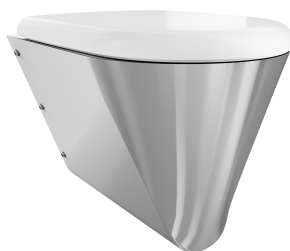

KWC CAMPUS WC mísa

Modell-Linie: CAMPUS | CMPX592GN
Pisódry a WC | WC

WC sedátko

3600000624
ECMPX592-SEATGN

WC sedátko

3600000626
ECMPX592-SEATBN

WC sedátko

3600000627
ECMPX592-SEATWN

Hinge

3600000658
ECMPX0058N