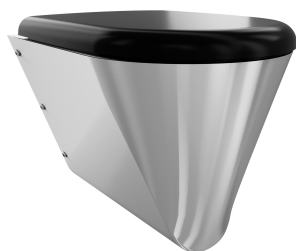

KWC CAMPUS WC mísa

Modell-Linie: CAMPUS | CMPX592GN
Pisódry a WC | WC

WC sedátko

3600000624
ECMPX592-SEATGN

WC sedátko

3600000626
ECMPX592-SEATBN

WC sedátko

3600000627
ECMPX592-SEATWN

Hinge

3600000658
ECMPX0058N