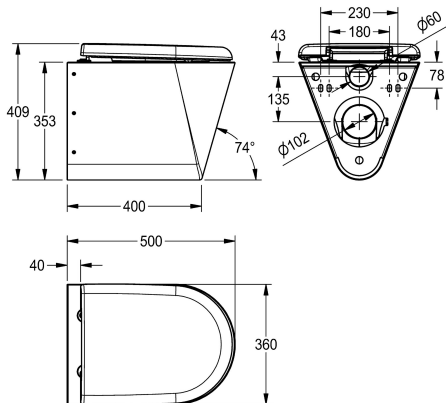

KWC CAMPUS WC mísa

Modell-Linie: CAMPUS | CMPX592GN
Pisodry a WC | WC

KWC-No.

2000100133

bez WC sedátka

2000100134

s dvoudílným WC sedátkem

3600000629

With black toilet seat

3600000650

s šedým WC sedátkem

3600000651

s bílým WC sedátkem

Typ WC sedátka

NO-SEAT

sedátko-syntetika

plastové sklápěcí sedátko s poklopem

plastové sklápěcí sedátko s poklopem

plastové sklápěcí sedátko s poklopem

Závěsné WC s hlubokým splachováním, z chromiklové oceli, povrch hedvábně matný, tloušťka materiálu 1,5 mm, splachovací vlastnosti s certifikací podle EN 997, množství splachovací vody min. 4 l, odtok vzadu vodorovný se zápachovou uzávěrou DN 100 z ušlechtilé oceli, zapuštěná sedací plocha se sklonem dovnitř, všude

zaoblená, s šedým WC sedátkem, s montážní deskou podle EN 33, se šroubovými spoji proti odcizení.

Rozměry 360 x 409 x 500 mm (š x v x h)

Technické údaje

Velikost přívodní trubky

DN 55

Materiál

ušlechtilá ocel

Kód materiálu

1.4301

Tloušťka materiálu

1.5 mm

Minimální splachovací objem

4 Litr

Velikost odtokové trubky

DN 100

Celková hloubka

500 mm

Celková výška

409 mm

Celková šířka

360 mm

Barva WC sedátka

šedý/-á/-é

Povrch

hedvábně matný

Způsob montáže

montáž na stěnu

Typ WC sedátka

plastové sklápěcí sedátko s poklopem

Typ WC

zavěšení na stěnu

Náhradní díly