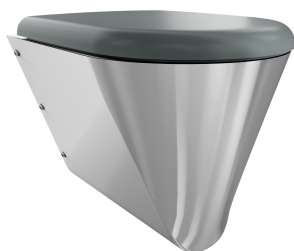

KWC CAMPUS WC mísa

Modell-Linie: CAMPUS | CMPX592GN
Pisódry a WC | WC

WC sedátko

3600000624
ECMPX592-SEATGN

WC sedátko

3600000626
ECMPX592-SEATBN

WC sedátko

3600000627
ECMPX592-SEATWN

Hinge

3600000658
ECMPX0058N