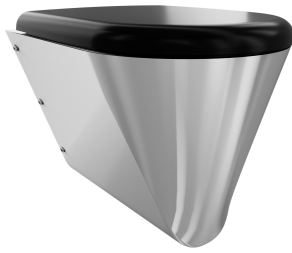

KWC CAMPUS Cuvette de WC

Modell-Linie: **CAMPUS | CMPX592GN**
Urinoirs et WC | Toilettes

Lunette couleur gris

3600000624
ECMPX592-SEATGN

Seduta WC

3600000626
ECMPX592-SEATBN

Lunette

3600000627
ECMPX592-SEATWN

Charnière pour sièges de toilette CAMPUS

3600000658
ECMPX0058N