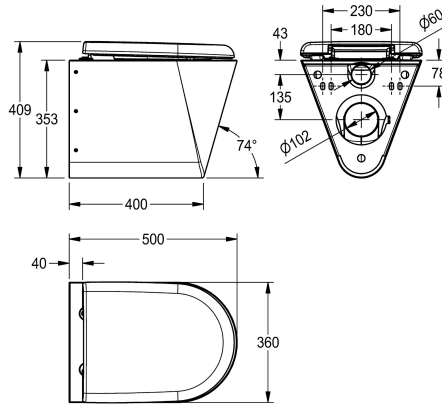

### KWC-No.

**2000100133**

Sans abattant

**2000100134**

Avec 2 demi-coques d'abattant

**3600000629**

Avec abattant, noir

**3600000650**

### Données techniques

Taille de l'alimentation

DN 55

Matière

Acier inoxydable

Code du matériel

1.4301

Épaisseur de matière

1.5 mm

Capacité minimale de rinçage

4 litre

Taille de l'évacuation

DN 100

Profondeur totale

500 mm

Hauteur totale

409 mm

Largeur totale

360 mm

Couleur du siège de toilettes

Gris

Finition de surface

Finition satinée

Type de montage