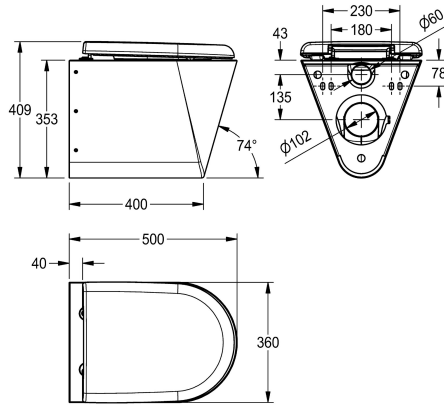

KWC CAMPUS Vägghängd Wc-stol

Modell-Linie: **CAMPUS | CMPX592GN**
WC och urinoarer | WC

KWC-No.

2000100133

Without toilet seat

2000100134

With 2 toilet seat pads

3600000629

Med toalettsits, svart

3600000650

med grå WC-sits

3600000651

med vit WC-sits

Typ av toalettsits

NO-SEAT

Syntetisk sittdyna

Syntetiska gångjärn sits med lock

Syntetiska gångjärn sits med lock

Syntetiska gångjärn sits med lock

Vägghängd Wc-stol, rostfritt stål, satin yta, godstjocklek 1,5 mm, certifierad spolning enligt EN 997, dolda spolkanter med min 4 l spolkapacitet, med 100 mm rakt "P-lås" avrundade hörn, levereras med monteringsplatta för att klara kraven enligt EN 33, levereras

med rostfria säkerhetsskruv.

med grå WC-sits

Technical Data

Inbyggnadsmått

DN 55

Material

Rostfritt stål

Materialkod

1.4301

Material tjocklek

1.5 mm

Minsta spolkapacitet

4 Liter

Utloppets storlek

DN 100

Övergripande djup

500 mm

Total höjd

409 mm

Total bredd

360 mm

Färg på toalettsits

Grå

Ytfinish

Satin yta

Typ av montering

Väggmontering

Typ av toalettsits

Syntetiska gångjärn sits med lock

Typ av WC

Vägghängd

Reservdelar