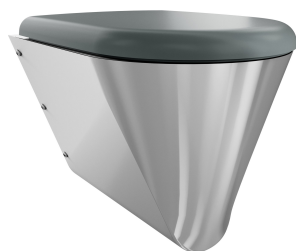

KWC CAMPUS Vägghängd Wc-stol

Modell-Linie: **CAMPUS | CMPX592GN**
WC och urinoarer | WC

KWC-No.

2000100133

Without toilet seat

2000100134

With 2 toilet seat pads

3600000629

Med toalettsits, svart

3600000650

med grå WC-sits

3600000651

med vit WC-sits

Typ av toalettsits

NO-SEAT

Syntetisk sittdyna

500 mm

Total höjd

409 mm

Total bredd

360 mm

Färg på toalettsits

Grå

Ytfinish

KWC CAMPUS Vägghängd Wc-stol

Modell-Linie: **CAMPUS | CMPX592GN**
WC och urinoarer | WC

Toilet seat

3600000624
ECMPX592-SEATGN

Toilet seat

3600000626
ECMPX592-SEATBN

Toilet seat

3600000627
ECMPX592-SEATWN