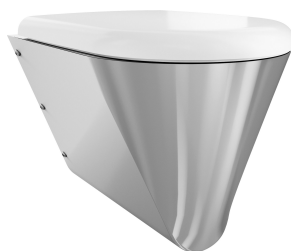

KWC CAMPUS Vägghängd Wc-stol

Modell-Linie: **CAMPUS | CMPX592GN**
WC och urinoarer | WC

KWC-No.

2000100133

Without toilet seat

2000100134

With 2 toilet seat pads

3600000629

Med toalettsits, svart

3600000650

med grå WC-sits

3600000651

med vit WC-sits

Typ av toalettsits

NO-SEAT

Syntetisk sittdyna

500 mm

Total höjd

409 mm

Total bredd

360 mm

Färg på toalettsits

Grå

Ytfinish

KWC CAMPUS Vägghängd Wc-stol

Modell-Linie: **CAMPUS | CMPX592GN**
WC och urinoarer | WC

Toilet seat

3600000624
ECMPX592-SEATGN

Toilet seat

3600000626
ECMPX592-SEATBN

Toilet seat

3600000627
ECMPX592-SEATWN