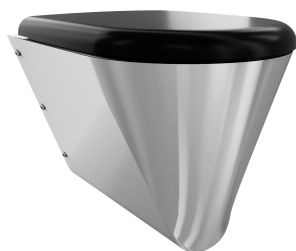

KWC CAMPUS Vägghängd Wc-stol

Modell-Linie: **CAMPUS | CMPX592GN**
WC och urinoarer | WC

KWC-No.

2000100133

Without toilet seat

2000100134

With 2 toilet seat pads

3600000629

Med toalettsits, svart

3600000650

med grå WC-sits

3600000651

med vit WC-sits

Typ av toalettsits

NO-SEAT

Syntetisk sittdyna

500 mm

Total höjd

409 mm

Total bredd

360 mm

Färg på toalettsits

Grå

Ytfinish

KWC CAMPUS Vägghängd Wc-stol

Modell-Linie: **CAMPUS | CMPX592GN**
WC och urinoarer | WC

Toilet seat

3600000624
ECMPX592-SEATGN

Toilet seat

3600000626
ECMPX592-SEATBN

Toilet seat

3600000627
ECMPX592-SEATWN