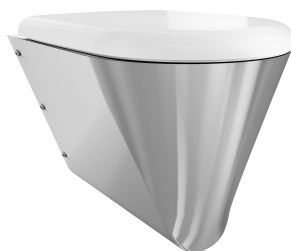

WC sedátko

3600000627
ECMPX592-SEATWN

Hinge

3600000658
ECMPX0058N