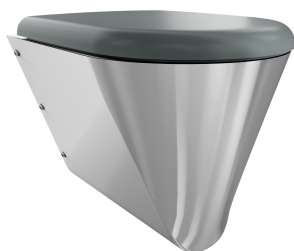

KWC CAMPUS WC mísa

Modell-Linie: CAMPUS | CMPX592WN
Pisódry a WC | WC

WC sedátko

3600000624
ECMPX592-SEATGN