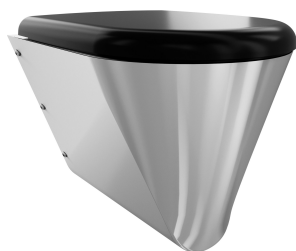

KWC CAMPUS WC mísa

Modell-Linie: CAMPUS | CMPX592WN
Pisodry a WC | WC

KWC-No.

2000100133
bez WC sedátka

2000100134
s dvoudílným WC sedátkem

3600000629
With black toilet seat

3600000650
s šedým WC sedátkem

3600000651
s bílým WC sedátkem

Typ WC sedátka

NO-SEAT

sedátko-syntetika

plastové sklápěcí sedátko s poklopem

plastové sklápěcí sedátko s poklopem

plastové sklápěcí sedátko s poklopem

Závěsné WC s hlubokým splachováním, z chromiklové oceli, povrch hedvábně matný, tloušťka materiálu 1,5 mm, splachovací vlastnosti s certifikací podle EN 997, množství splachovací vody min. 4 l, odtok vzadu vodorovný se zápachovou uzávěrou DN 100 z ušlechtilé oceli, zapuštěná sedací plocha se sklonem dovnitř, všude

500 mm

409 mm

360 mm

bílá

hedvábně matný

montáž na stěnu

plastové sklápěcí sedátko s poklopem

zavěšení na stěnu

Náhradní díly

KWC CAMPUS WC mísa

Modell-Linie: CAMPUS | CMPX592WN
Pisódry a WC | WC

WC sedátko

3600000624
ECMPX592-SEATGN

WC sedátko

3600000626
ECMPX592-SEATBN

WC sedátko