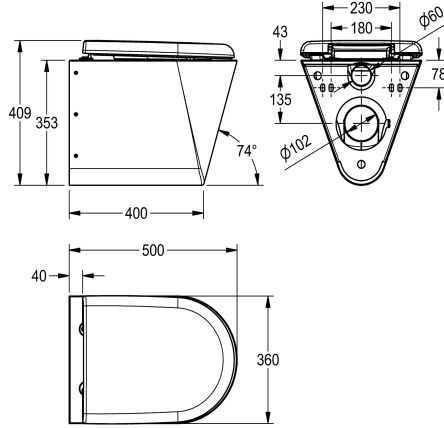

KWC CAMPUS WC mísa

Modell-Linie: CAMPUS | CMPX592WN
Pisodry a WC | WC

KWC-No.

2000100133
bez WC sedátka

2000100134
s dvoudílným WC sedátkem

3600000629
With black toilet seat

3600000650
s šedým WC sedátkem

3600000651
s bílým WC sedátkem

Typ WC sedátka

NO-SEAT

sedátko-syntetika

plastové sklápěcí sedátko s poklopem

plastové sklápěcí sedátko s poklopem

plastové sklápěcí sedátko s poklopem

Závěsné WC s hlubokým splachováním, z chromiklové oceli, povrch hedvábně matný, tloušťka materiálu 1,5 mm, splachovací vlastnosti s certifikací podle EN 997, množství splachovací vody min. 4 l, odtok vzadu vodorovný se zápachovou uzávěrou DN 100 z ušlechtilé oceli, zapuštěná sedací plocha se sklonem dovnitř, všude

zaoblená, s bílým WC sedátkem, s montážní deskou podle EN 33, se šroubovými spoji proti odcizení.

Rozměry 360 x 409 x 500 mm (š x v x h)

Technické údaje

Velikost přívodní trubky

Materiál

Kód materiálu

Tloušťka materiálu

Minimální splachovací objem

Velikost odtokové trubky

Celková hloubka

Celková výška

Celková šířka

Barva WC sedátka

Povrch

Způsob montáže

Typ WC sedátka

Typ WC

DN 55

ušlechtilá ocel

1.4301

1.5 mm

4 Litr

DN 100

500 mm

409 mm

360 mm

bílá

hedvábně matný

montáž na stěnu

plastové sklápěcí sedátko s poklopem

zavěšení na stěnu

Náhradní díly