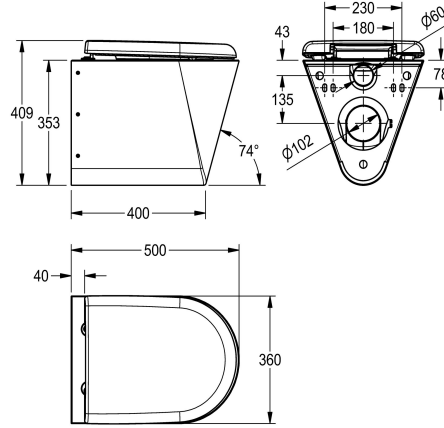

KWC CAMPUS Cuvette de WC

Modell-Linie: **CAMPUS | CMPX592WN**
Urinoirs et WC | Toilettes

KWC-No.

2000100133

Sans abattant

2000100134

Avec 2 demi-coques d'abattant

3600000629

Avec abattant, noir

3600000650

Avec abattant, gris

3600000651

Avec abattant, blanc

Type d'abattant

NO-SEAT

Protection de siège synthétique

Siège à charnière synthétique
avec couvercle

Siège à charnière synthétique
avec couvercle

Siège à charnière synthétique
avec couvercle

WC suspendu en acier inoxydable, surfaces visibles en finition satinée, épaisseur du matériau 1,5 mm, chasse d'eau certifiée conforme à EN 997, mécanisme de chasse dissimulé avec capacité minimum de 4 litres, évacuation horizontale avec siphon DN 100 en acier inoxydable, siège incurvé vers le centre, bords arrondis,

fixation avec plaque de montage fournie, conforme à EN 33, vis de sécurité fournies.

Avec abattant blanc
Dimensions 360 x 409 x 500 mm (L x H x P)

Données techniques

Taille de l'alimentation

DN 55

Matière

Acier inoxydable

Code du matériel

1.4301

Épaisseur de matière

1.5 mm

Capacité minimale de rinçage

4 litre

Taille de l'évacuation

DN 100

Profondeur totale

500 mm

Hauteur totale

409 mm

Largeur totale

360 mm

Couleur du siège de toilettes

Blanc

Finition de surface

Finition satinée

Type de montage

Montage mural

Type d'abattant

Siège à charnière synthétique avec couvercle

Type de WC

Suspendu au mur

Pièces de rechange