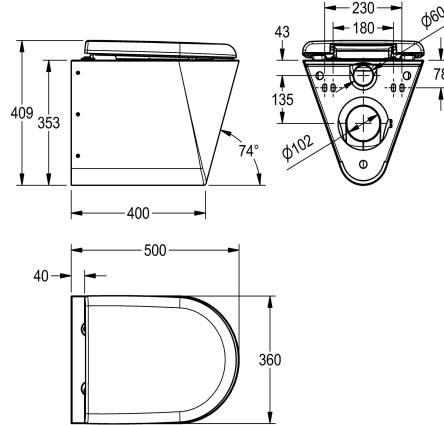

KWC CAMPUS Cuvette de WC

Modell-Linie: **CAMPUS | CMPX592WN**
Urinoirs et WC | Toilettes

KWC-No.

2000100133

Sans abattant

2000100134

Avec 2 demi-coques d'abattant

3600000629

Avec abattant, noir

3600000650

Avec abattant, gris

3600000651

Avec abattant, blanc

Type d'abattant

NO-SEAT

Protection de siège synthétique

Siège à charnière synthétique
avec couvercle

Siège à charnière synthétique
avec couvercle

Siège à charnière synthétique
avec couvercle

WC suspendu en acier inoxydable, surfaces visibles en finition satinée, épaisseur du matériau 1,5 mm, chasse d'eau certifiée conforme à EN 997, mécanisme de chasse dissimulé avec capacité minimum de 4 litres, évacuation horizontale avec siphon DN 100 en acier inoxydable, siège incurvé vers le centre, bords arrondis,

fixation avec plaque de montage fournie, conforme à EN 33, vis de sécurité fournies.

Avec abattant blanc
Dimensions 360 x 409 x 500 mm (L x H x P)

Données techniques

Taille de l'alimentation

DN 55

Matière

Acier inoxydable

Code du matériel

1.4301

Épaisseur de matière

1.5 mm

Capacité minimale de rinçage

4 litre

Taille de l'évacuation

DN 100

Profondeur totale

500 mm

Hauteur totale

409 mm

Largeur totale

360 mm

Couleur du siège de toilettes

Blanc

Finition de surface

Finition satinée

Type de montage

Montage mural

Type d'abattant

Siège à charnière synthétique avec couvercle

Type de WC

Suspendu au mur

teamNumber

0

Pièces de rechange