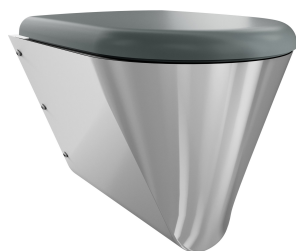

KWC CAMPUS Cuvette de WC

Modell-Linie: **CAMPUS | CMPX592WN**
Urinoirs et WC | Toilettes

KWC-No.

2000100133

Sans abattant

2000100134

Avec 2 demi-coques d'abattant

3600000629

Profondeur totale

500 mm

Hauteur totale

409 mm

Largeur totale

360 mm

Couleur du siège de toilettes

Blanc

Finition de surface

Finition satinée

Type de montage

Montage mural

Type d'abattant

Siège à charnière synthétique avec couvercle

Type de WC

Suspendu au mur

teamNumber

0

Pièces de rechange

KWC CAMPUS Cuvette de WC

Modell-Linie: **CAMPUS | CMPX592WN**
Urinoirs et WC | Toilettes

Lunette couleur gris

360000624
ECMPX592-SEATGN

Seduta WC