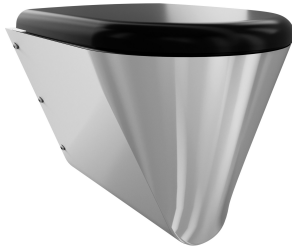

KWC CAMPUS Invaso WC

Modell-Linie: CAMPUS | CMPX592WN
Orinatori e WC | WC

Seduta WC

3600000624
ECMPX592-SEATGN

Seduta WC

3600000626
ECMPX592-SEATBN

Seduta WC

3600000627
ECMPX592-SEATWN

Hinge

3600000658
ECMPX0058N