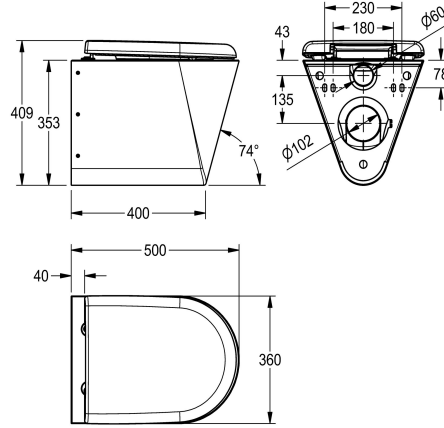

KWC CAMPUS Invaso WC

Modell-Linie: **CAMPUS | CMPX592WN**
Orinatori e WC | WC

KWC-No.

2000100133
Senza seduta WC

2000100134
Con seduta fissa

3600000629
Con sedile WC, nero

3600000650
Con sedile WC, grigio

3600000651
Con sedile WC, bianco

Tipologia della seduta wc

NO-SEAT

Seduta fissa in materiale sintetico

Sedile in materiale sintetico con coperchio e cerniera

Sedile in materiale sintetico con coperchio e cerniera

Sedile in materiale sintetico con coperchio e cerniera

Vaso WC sospeso per installazione a parete, acciaio inossidabile, superficie satinata, spessore materiale 1,5 mm, getto conforme a norma EN 997, bordo getto nascosto con volume minimo di 4 litri, con un sifone "P" orizzontale di 100 mm di diametro coperto, piano di seduta ribassato verso il centro, tutti i bordi smussati, fissaggio

mediante la piastra di montaggio in dotazione, conforme a norma EN 33, viti di sicurezza incluse. Conforme a norma EN 997 per un getto da 4 litri.

con sedile bianco

Dati tecnici

Dimensione mandata

DN 55

Materiale

Acciaio inox

Codice materiale

1.4301

Spessore del materiale

1.5 mm

Capacità minima di flussaggio

4 Litro

Dimensione scarico

DN 100

Profondità totale

500 mm

Altezza totale

409 mm

Larghezza complessiva

360 mm

Colore della seduta wc

Bianco

Finitura della superficie

Finitura satinata

Tipo di montaggio

Installazione a parete

Tipologia della seduta wc

Sedile in materiale sintetico con coperchio e cerniera

Tipo di wc

Fissato a parete

Pezzi di ricambio