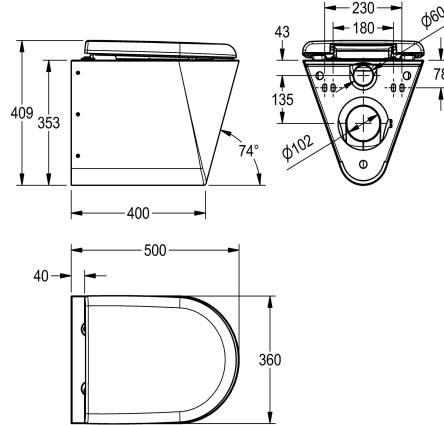

KWC CAMPUS Vägghängd Wc-stol

Modell-Linie: **CAMPUS | CMPX592WN**
WC och urinoarer | WC

KWC-No.

2000100133
Without toilet seat

2000100134
With 2 toilet seat pads

3600000629
Med toalettsits, svart

3600000650
med grå WC-sits

3600000651
med vit WC-sits

Typ av toalettsits

NO-SEAT

Syntetisk sittdyna

Syntetiska gångjärn sits med lock

Syntetiska gångjärn sits med lock

Syntetiska gångjärn sits med lock

Vägghängd Wc-stol, rostfritt stål, satin yta, godstjocklek 1,5 mm, certifierad spolning enligt EN 997, dolda spolkanter med min 4 l spolkapacitet, med 100 mm rakt "P-lås" avrundade hörn, levereras med monteringsplatta för att klara kraven enligt EN 33, levereras

med rostfria säkerhetsskruv.

med vit WC-sits

Technical Data

Inbyggnadsmått

Material

Materialkod

Material tjocklek

Minsta spolkapacitet

Utloppets storlek

Övergripande djup

Total höjd

Total bredd

Färg på toalettsits

Ytfinish

Typ av montering

Typ av toalettsits

Typ av WC

DN 55

Rostfritt stål

1.4301

1.5 mm

4 Liter

DN 100

500 mm

409 mm

360 mm

Vit

Satin yta

Väggmontering

Syntetiska gångjärn sits med lock

Vägghängd

Reservdelar