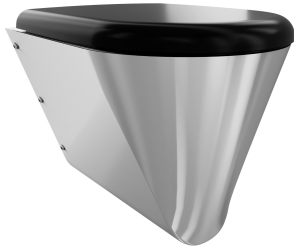

KWC CAMPUS Vägghängd Wc-stol

Modell-Linie: **CAMPUS | CMPX592WN**
WC och urinoarer | WC

KWC-No.

2000100133
Without toilet seat

2000100134
With 2 toilet seat pads

3600000629
Med toalettsits, svart

3600000650
med grå WC-sits

3600000651
med vit WC-sits

Typ av toalettsits

NO-SEAT

Syntetisk sittdyna

Syntetiska gångjärn sits med lock

Syntetiska gångjärn sits med lock

Syntetiska gångjärn sits med lock

Vägghängd Wc-stol, rostfritt stål, satin yta, godstjocklek 1,5 mm, certifierad spolning enligt EN 997, dolda spolkanter med min 4 l spolkapacitet, med 100 mm rakt "P-lås" avrundade hörn, levereras med monteringsplatta för att klara kraven enligt EN 33, levereras

409 mm

360 mm

Vit

Satin yta

Väggmontering

Syntetiska gångjärn sits med lock

Vägghängd

Reservdelar

KWC CAMPUS Vägghängd Wc-stol

Modell-Linie: **CAMPUS | CMPX592WN**
WC och urinoarer | WC

Toilet seat

3600000624
ECMPX592-SEATGN

Toilet seat

3600000626
ECMPX592-SEATBN

Toilet seat

3600000627
ECMPX592-SEATWN