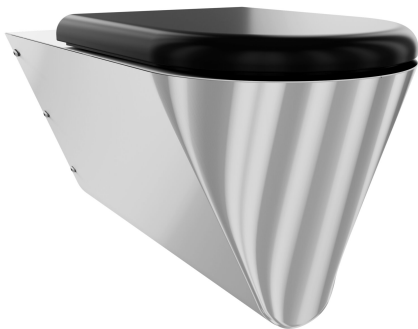

KWC CAMPUS

Wall hung WC pan, barrier-free

Modell-Linie: CAMPUS | CMPX594BN

Pisódry a WC | WC

KWC-No.

2000100147

bez WC sedátka

2000100148

s dvoudílným WC sedátkem

3600000652

With black toilet seat

3600000653

s šedým WC sedátkem

3600000654

s bílým WC sedátkem

Typ WC sedátka

NO-SEAT

sedátko-syntetika

plastové sklápěcí sedátko s poklopem

plastové sklápěcí sedátko s poklopem

plastové sklápěcí sedátko s poklopem

Bezbariérové závěsné WC s hlubokým splachováním, z chromniklové oceli, tloušťka materiálu 1,5 mm, viditelné plochy hedvábně matné, splachovací vlastnosti s certifikací podle EN 997, množství splachovací vody min. 4 l, odtok vzadu vodorovný se zápachovou uzávěrou DN 100 z ušlechtilé oceli, zapuštěná sedací

360 mm

Barva WC sedátka

černý

Povrch

hedvábně matný

Způsob montáže

montáž na stěnu

Typ WC sedátka