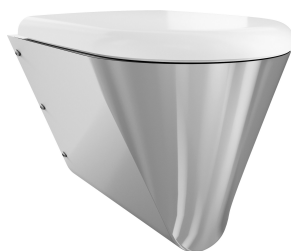

KWC CAMPUS

Wall hung WC pan, barrier-free

Modell-Linie: CAMPUS | CMPX594BN

Pisódry a WC | WC

KWC-No.

2000100147

bez WC sedátka

2000100148

s dvoudílným WC sedátkem

3600000652

With black toilet seat

3600000653

s šedým WC sedátkem

3600000654

s bílým WC sedátkem

Typ WC sedátka

NO-SEAT

sedátko-syntetika

plastové sklápěcí sedátko s poklopem

plastové sklápěcí sedátko s poklopem

plastové sklápěcí sedátko s poklopem

Bezbariérové závěsné WC s hlubokým splachováním, z chromniklové oceli, tloušťka materiálu 1,5 mm, viditelné plochy hedvábně matné, splachovací vlastnosti s certifikací podle EN 997, množství splachovací vody min. 4 l, odtok vzadu vodorovný se zápachovou uzávěrou DN 100 z ušlechtilé oceli, zapuštěná sedací

plastové sklápěcí sedátko s poklopem

Typ WC

zavěšení na stěnu

Náhradní díly

KWC CAMPUS

Wall hung WC pan, barrier-free

Modell-Linie: CAMPUS | CMPX594BN
Pisódry a WC | WC

WC sedátko