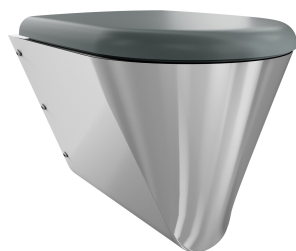

KWC CAMPUS

Wall hung WC pan, barrier-free

Modell-Linie: CAMPUS | CMPX594BN

Pisódry a WC | WC

KWC-No.

2000100147

bez WC sedátka

2000100148

s dvoudílným WC sedátkem

3600000652

With black toilet seat

3600000653

s šedým WC sedátkem

3600000654

s bílým WC sedátkem

Typ WC sedátka

NO-SEAT

sedátko-syntetika

plastové sklápěcí sedátko s poklopem

plastové sklápěcí sedátko s poklopem

plastové sklápěcí sedátko s poklopem

Bezbariérové závěsné WC s hlubokým splachováním, z chromniklové oceli, tloušťka materiálu 1,5 mm, viditelné plochy hedvábně matné, splachovací vlastnosti s certifikací podle EN 997, množství splachovací vody min. 4 l, odtok vzadu vodorovný se zápachovou uzávěrou DN 100 z ušlechtilé oceli, zapuštěná sedací

plastové sklápěcí sedátko s poklopem

Typ WC

zavěšení na stěnu

Náhradní díly

KWC CAMPUS

Wall hung WC pan, barrier-free

Modell-Linie: CAMPUS | CMPX594BN
Pisódry a WC | WC

WC sedátko