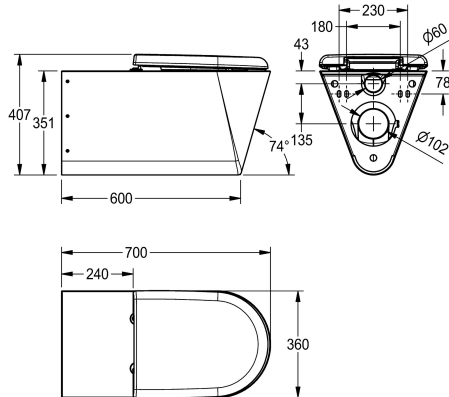

KWC CAMPUS

Wall hung WC pan, barrier-free

Modell-Linie: CAMPUS | CMPX594BN

Pisódry a WC | WC

KWC-No.

2000100147

bez WC sedátka

2000100148

s dvoudílným WC sedátkem

3600000652

With black toilet seat

3600000653

s šedým WC sedátkem

3600000654

s bílým WC sedátkem

Typ WC sedátka

NO-SEAT

sedátko-syntetika

plastové sklápěcí sedátko s poklopem

plastové sklápěcí sedátko s poklopem

plastové sklápěcí sedátko s poklopem

Bezbariérové závěsné WC s hlubokým splachováním, z chromniklové oceli, tloušťka materiálu 1,5 mm, viditelné plochy hedvábně matné, splachovací vlastnosti s certifikací podle EN 997, množství splachovací vody min. 4 l, odtok vzadu vodorovný se zápachovou uzávěrou DN 100 z ušlechtilé oceli, zapuštěná sedací

plocha se sklonem dovnitř, všude zaoblená, s černým WC sedátkem, s montážní deskou podle EN 33, se šroubovými spoji proti odcizení.

Rozměry 360 x 351 x 700 mm (š x v x h)

Technické údaje

Velikost přívodní trubky

DN 55

Materiál

ušlechtilá ocel

Kód materiálu

1.4301

Tloušťka materiálu

1.5 mm

Minimální splachovací objem

4 Litr

Velikost odtokové trubky

DN 100

Celková hloubka

700 mm

Celková výška

407 mm

Celková šířka

360 mm

Barva WC sedátka

černý

Povrch

hedvábně matný

Způsob montáže

montáž na stěnu

Typ WC sedátka

plastové sklápěcí sedátko s poklopem

Typ WC

zavěšení na stěnu

Náhradní díly