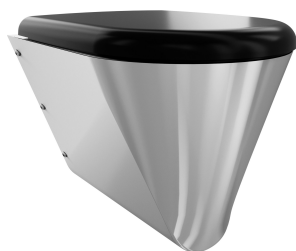

KWC CAMPUS

Wall hung WC pan, barrier-free

Modell-Linie: CAMPUS | CMPX594BN

Pisódry a WC | WC

KWC-No.

2000100147

bez WC sedátka

2000100148

s dvoudílným WC sedátkem

3600000652

With black toilet seat

3600000653

s šedým WC sedátkem

3600000654

s bílým WC sedátkem

Typ WC sedátka

NO-SEAT

sedátko-syntetika

plastové sklápěcí sedátko s poklopem

plastové sklápěcí sedátko s poklopem

plastové sklápěcí sedátko s poklopem

Bezbariérové závěsné WC s hlubokým splachováním, z chromniklové oceli, tloušťka materiálu 1,5 mm, viditelné plochy hedvábně matné, splachovací vlastnosti s certifikací podle EN 997, množství splachovací vody min. 4 l, odtok vzadu vodorovný se zápachovou uzávěrou DN 100 z ušlechtilé oceli, zapuštěná sedací

plastové sklápěcí sedátko s poklopem

Typ WC

zavěšení na stěnu

Náhradní díly

KWC CAMPUS

Wall hung WC pan, barrier-free

Modell-Linie: CAMPUS | CMPX594BN
Pisódry a WC | WC

WC sedátko