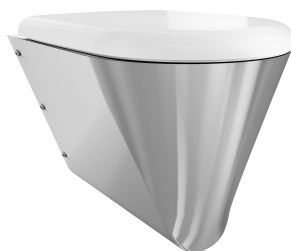

Toiletzitting

3600000627
ECMPX592-SEATWN

Hinge

3600000658
ECMPX0058N