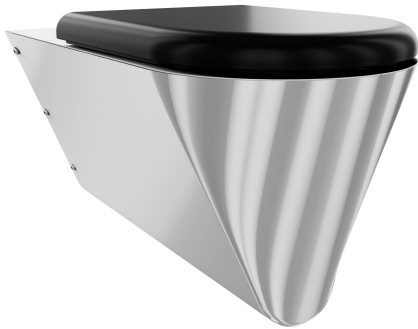

## KWC CAMPUS Barrièrevrij toilet

Modell-Linie: **CAMPUS | CMPX594BN**  
Urinoirs en toiletten | Toiletten

### KWC-No.

**2000100147**  
Zonder toiletzitting

**2000100148**  
Met 2 halve zietschalen

**3600000652**  
Met zitting met deksel, zwart

**3600000653**  
Met zitting met deksel, grijs

**3600000654**  
Met zitting met deksel, wit

### Type toiletzitting

Zonder zitting

Kunststof halve dijzittingen

Zitting met deksel met kunststof scharnieren

Zitting met deksel met kunststof scharnieren

Zitting met deksel met kunststof scharnieren

Wandhangend diepspoeltoilet van roestvrij staal voor personen met een handicap, materiaaldikte 1,5 mm, zichtbaar oppervlak satijn, spoeling overeenkomstig EN 997 gecertificeerd, hoeveelheid spoelwater min. 4 liter, horizontale uitlaat achteraan met

roestvrijstalen sifon DN 100, zitting naar binnen afhellend, overal afgerond, met zwarte toiletzitting, vandaalbestendig, montage met bijgeleverde montageplaat overeenkomstig EN 33, met diefstalbestendige schroeven.