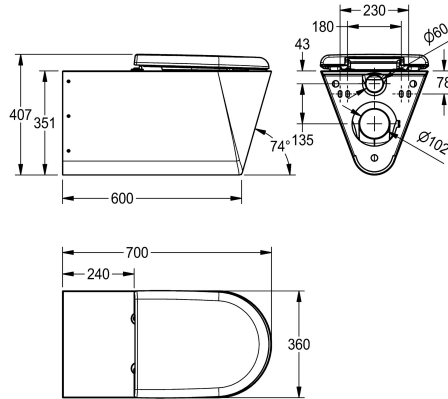

### KWC-No.

**2000100147**  
Zonder toiletzitting

**2000100148**  
Met 2 halve zietschalen

**3600000652**  
Met zitting met deksel, zwart

**3600000653**  
Met zitting met deksel, grijs

**3600000654**  
Met zitting met deksel, wit

### Type toiletzitting

Zonder zitting

Kunststof halve dijzittingen

Zitting met deksel met kunststof scharnieren

Zitting met deksel met kunststof scharnieren

Zitting met deksel met kunststof scharnieren

Wandhangend diepspoeltoilet van roestvrij staal voor personen met een handicap, materiaaldikte 1,5 mm, zichtbaar oppervlak satijn, spoeling overeenkomstig EN 997 gecertificeerd, hoeveelheid spoelwater min. 4 liter, horizontale uitlaat achteraan met

1.5 mm

Minimum spoelcapaciteit

4 Liter

Uitlaat diameter

DN 100

Totale diepte

700 mm

Totale hoogte

407 mm

Totale breedte

360 mm

Kleur toiletzitting

Zwart

Oppervlakafwerking

Zijdeglans

Type montage