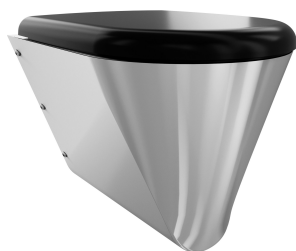

Toiletzitting

3600000626
ECMPX592-SEATBN