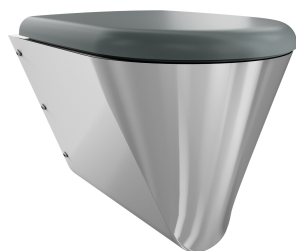

KWC CAMPUS Barrièrevrij toilet

Modell-Linie: CAMPUS | CMPX594BN
Urinoirs en toiletten | Toiletten

Toiletzitting

3600000624
ECMPX592-SEATGN