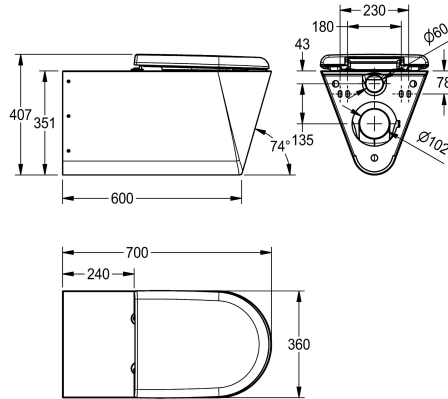

KWC CAMPUS

Wall hung WC pan, barrier-free

Modell-Linie: CAMPUS | CMPX594BN
WC och urinoarer | WC

KWC-No.

2000100147

Without toilet seat

2000100148

With 2 toilet seat pads

3600000652

With black toilet seat

3600000653

med grå WC-sits

3600000654

med vit WC-sits

Typ av toaletsits

NO-SEAT

Syntetisk sittdyna

Syntetiska gångjärn sits med lock

Syntetiska gångjärn sits med lock

Syntetiska gångjärn sits med lock

Vägghängd Wc-stol för rörelsehindrade, rostfritt stål, satin yta, godstjocklek 1,5 mm, certifierad spolning enligt EN 997, dolda spolkanter med min 4 l spolkapacitet, med 100 mm rakt "P-lås" avrundade hörn, levereras med monteringsplatta för att klara

kraven enligt EN 33, levereras med rostfria säkerhetskruv.

med svart WC-sits

Technical Data

Inbyggnadsmått

DN 55

Material

Rostfritt stål

Materialkod

1.4301

Material tjocklek

1.5 mm

Minsta spolkapacitet

4 Liter

Utloppets storlek

DN 100

Övergripande djup

700 mm

Total höjd

407 mm

Total bredd

360 mm

Färg på toaletsits

Svart

Ytfinish

Satin yta

Typ av montering

Väggmontering

Typ av toaletsits

Syntetiska gångjärn sits med lock

Typ av WC

Vägghängd

Reservdelar