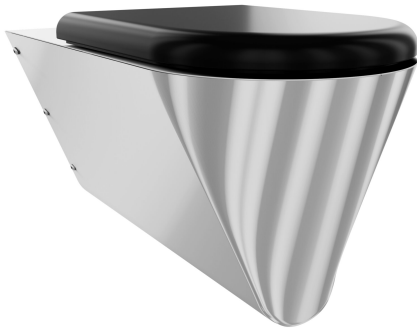

## KWC CAMPUS

Wall hung WC pan, barrier-free

Modell-Linie: CAMPUS | CMPX594BN  
WC och urinoarer | WC

### KWC-No.

**2000100147**

Without toilet seat

**2000100148**

With 2 toilet seat pads

**3600000652**

With black toilet seat

**3600000653**

### Typ av toaletsits

NO-SEAT

Syntetisk sittdyna

Syntetiska gångjärn sits med lock

Syntetiska gångjärn sits med lock

Syntetiska gångjärn sits med lock

Vägghängd Wc-stol för rörelsehindrade, rostfritt stål, satin yta, godstjocklek 1,5 mm, certifierad spolning enligt EN 997, dolda spolkanter med min 4 l spolkapacitet, med 100 mm rakt "P-lås" avrundade hörn, levereras med monteringsplatta för att klara