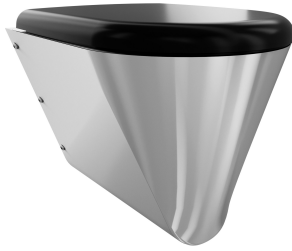

KWC CAMPUS

Wall hung WC pan, barrier-free

Modell-Linie: CAMPUS | CMPX594BN

WC och urinoarer | WC

Toilet seat

360000624
ECMPX592-SEATGN

Toilet seat

360000626
ECMPX592-SEATBN

Toilet seat

360000627
ECMPX592-SEATWN

Hinge

360000658
ECMPX0058N