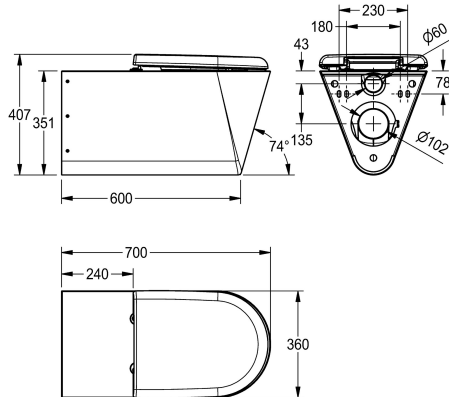

KWC CAMPUS

WC mísa, bezbariérová

Modell-Linie: CAMPUS | CMPX594GN

Pisódry a WC | WC

KWC-No.

2000100147

bez WC sedátka

2000100148

s dvoudílným WC sedátkem

3600000652

With black toilet seat

3600000653

s šedým WC sedátkem

3600000654

s bílým WC sedátkem

Typ WC sedátka

NO-SEAT

sedátko-syntetika

plastové sklápěcí sedátko s poklopem

plastové sklápěcí sedátko s poklopem

plastové sklápěcí sedátko s poklopem

Bezbariérové závěsné WC s hlubokým splachováním, z chromikované oceli, tloušťka materiálu 1,5 mm, viditelné plochy hedvábně matné, splachovací vlastnosti s certifikací podle EN 997, množství splachovací vody min. 4 l, odtok vzadu vodorovný se zápachovou uzávěrou DN 100 z ušlechtilé oceli, zapuštěná sedací

plocha se sklonem dovnitř, všude zaoblená, s šedým WC sedátkem, s montážní deskou podle EN 33, se šroubovými spoji proti odcizení.

Rozměry 360 x 363 x 700 mm (š x v x h)

Technické údaje

Bezbariérové

Velikost přívodní trubky

Materiál

Kód materiálu

Tloušťka materiálu

Minimální splachovací objem

Velikost odtokové trubky

Celková hloubka

Celková výška

Celková šířka

Barva WC sedátka

Povrch

Způsob montáže

Typ WC sedátka

Typ WC

ano

DN 55

ušlechtilá ocel

1.4301

1.5 mm

4 Litr

DN 100

700 mm

407 mm

360 mm

šedý/-á/-é

hedvábně matný

montáž na stěnu

plastové sklápěcí sedátko s poklopem

zavěšení na stěnu

Náhradní díly