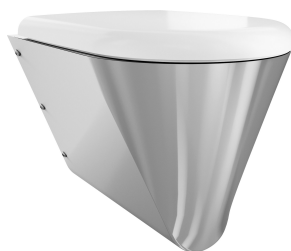

KWC CAMPUS

WC mísa, bezbariérová

Modell-Linie: CAMPUS | CMPX594GN

Pisódry a WC | WC

KWC-No.

2000100147

bez WC sedátka

2000100148

s dvoudílným WC sedátkem

3600000652

With black toilet seat

3600000653

s šedým WC sedátkem

3600000654

s bílým WC sedátkem

Typ WC sedátka

NO-SEAT

sedátko-syntetika

plastové sklápěcí sedátko s poklopem

plastové sklápěcí sedátko s poklopem

plastové sklápěcí sedátko s poklopem

Bezbariérové závěsné WC s hlubokým splachováním, z chromikované oceli, tloušťka materiálu 1,5 mm, viditelné plochy hedvábně matné, splachovací vlastnosti s certifikací podle EN 997, množství splachovací vody min. 4 l, odtok vzadu vodorovný se zápachovou uzávěrou DN 100 z ušlechtilé oceli, zapuštěná sedací

hedvábně matný

montáž na stěnu

plastové sklápěcí sedátko s poklopem

zavěšení na stěnu

Náhradní díly

KWC CAMPUS

WC mísa, bezbariérová

Modell-Linie: CAMPUS | CMPX594GN
Pisódry a WC | WC