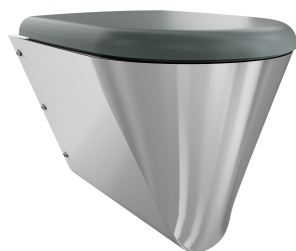

KWC CAMPUS

WC mísa, bezbariérová

Modell-Linie: CAMPUS | CMPX594GN

Pisódry a WC | WC

KWC-No.

2000100147

bez WC sedátka

2000100148

s dvoudílným WC sedátkem

3600000652

With black toilet seat

3600000653

s šedým WC sedátkem

3600000654

s bílým WC sedátkem

Typ WC sedátka

NO-SEAT

sedátko-syntetika

plastové sklápěcí sedátko s poklopem

plastové sklápěcí sedátko s poklopem

plastové sklápěcí sedátko s poklopem

Bezbariérové závěsné WC s hlubokým splachováním, z chromikované oceli, tloušťka materiálu 1,5 mm, viditelné plochy hedvábně matné, splachovací vlastnosti s certifikací podle EN 997, množství splachovací vody min. 4 l, odtok vzadu vodorovný se zápachovou uzávěrou DN 100 z ušlechtilé oceli, zapuštěná sedací

hedvábně matný

montáž na stěnu

plastové sklápěcí sedátko s poklopem

zavěšení na stěnu

Náhradní díly

KWC CAMPUS

WC mísa, bezbariérová

Modell-Linie: CAMPUS | CMPX594GN
Pisódry a WC | WC