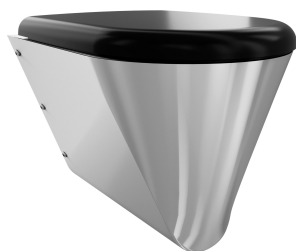

KWC CAMPUS

WC mísa, bezbariérová

Modell-Linie: CAMPUS | CMPX594GN

Pisódry a WC | WC

KWC-No.

2000100147

bez WC sedátka

2000100148

s dvoudílným WC sedátkem

3600000652

With black toilet seat

3600000653

s šedým WC sedátkem

3600000654

s bílým WC sedátkem

Typ WC sedátka

NO-SEAT

sedátko-syntetika

plastové sklápěcí sedátko s poklopem

plastové sklápěcí sedátko s poklopem

plastové sklápěcí sedátko s poklopem

Bezbariérové závěsné WC s hlubokým splachováním, z chromikované oceli, tloušťka materiálu 1,5 mm, viditelné plochy hedvábně matné, splachovací vlastnosti s certifikací podle EN 997, množství splachovací vody min. 4 l, odtok vzadu vodorovný se zápachovou uzávěrou DN 100 z ušlechtilé oceli, zapuštěná sedací

hedvábně matný

montáž na stěnu

plastové sklápěcí sedátko s poklopem

zavěšení na stěnu

Náhradní díly

KWC CAMPUS

WC mísa, bezbariérová

Modell-Linie: CAMPUS | CMPX594GN
Pisódry a WC | WC