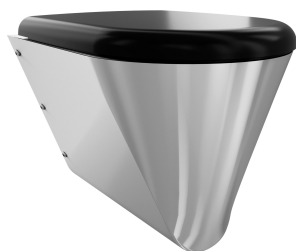

KWC CAMPUS

WC mísa, bezbariérová

Modell-Linie: CAMPUS | CMPX594WN

Pisodry a WC | WC

KWC-No.

2000100147

bez WC sedátka

2000100148

s dvoudílným WC sedátkem

3600000652

With black toilet seat

3600000653

s šedým WC sedátkem

3600000654

s bílým WC sedátkem

Typ WC sedátka

NO-SEAT

sedátko-syntetika

plastové sklápěcí sedátko s poklopem

plastové sklápěcí sedátko s poklopem

plastové sklápěcí sedátko s poklopem

Bezbariérové závěsné WC s hlubokým splachováním, z chromniklové oceli, tloušťka materiálu 1,5 mm, viditelné plochy hedvábně matné, splachovací vlastnosti s certifikací podle EN 997, množství splachovací vody min. 4 l, odtok vzadu vodorovný se zápachovou uzávěrou DN 100 z ušlechtilé oceli, zapuštěná sedací

hedvábně matný

montáž na stěnu

plastové sklápěcí sedátko s poklopem

zavěšení na stěnu

Náhradní díly

KWC CAMPUS

WC mísa, bezbariérová

Modell-Linie: CAMPUS | CMPX594WN
Pisódry a WC | WC