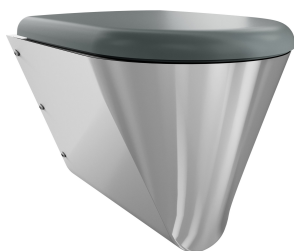

KWC CAMPUS

WC mísa, bezbariérová

Modell-Linie: CAMPUS | CMPX594WN

Pisodry a WC | WC

KWC-No.

2000100147

bez WC sedátka

2000100148

s dvoudílným WC sedátkem

3600000652

With black toilet seat

3600000653

s šedým WC sedátkem

3600000654

s bílým WC sedátkem

Typ WC sedátka

NO-SEAT

sedátko-syntetika

plastové sklápěcí sedátko s poklopem

plastové sklápěcí sedátko s poklopem

plastové sklápěcí sedátko s poklopem

Bezbariérové závěsné WC s hlubokým splachováním, z chromniklové oceli, tloušťka materiálu 1,5 mm, viditelné plochy hedvábně matné, splachovací vlastnosti s certifikací podle EN 997, množství splachovací vody min. 4 l, odtok vzadu vodorovný se zápachovou uzávěrou DN 100 z ušlechtilé oceli, zapuštěná sedací

hedvábně matný

montáž na stěnu

plastové sklápěcí sedátko s poklopem

zavěšení na stěnu

Náhradní díly

KWC CAMPUS

WC mísa, bezbariérová

Modell-Linie: CAMPUS | CMPX594WN
Pisódry a WC | WC