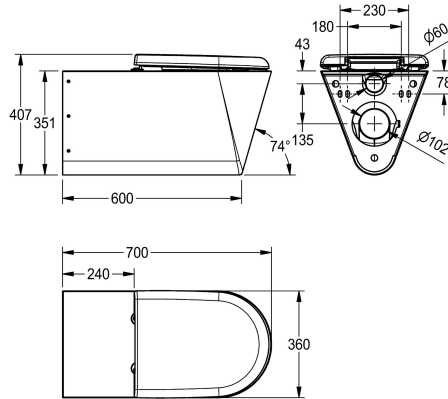

KWC CAMPUS

WC mísa, bezbariérová

Modell-Linie: CAMPUS | CMPX594WN

Pisodry a WC | WC

KWC-No.

2000100147

bez WC sedátka

2000100148

s dvoudílným WC sedátkem

3600000652

With black toilet seat

3600000653

s šedým WC sedátkem

3600000654

s bílým WC sedátkem

Typ WC sedátka

NO-SEAT

sedátko-syntetika

plastové sklápěcí sedátko s poklopem

plastové sklápěcí sedátko s poklopem

plastové sklápěcí sedátko s poklopem

Bezbariérové závěsné WC s hlubokým splachováním, z chromniklové oceli, tloušťka materiálu 1,5 mm, viditelné plochy hedvábně matné, splachovací vlastnosti s certifikací podle EN 997, množství splachovací vody min. 4 l, odtok vzadu vodorovný se zápachovou uzávěrou DN 100 z ušlechtilé oceli, zapuštěná sedací

plocha se sklonem dovnitř, všude zaoblená, s bílým WC sedátkem, s montážní deskou podle EN 33, se šroubovými spoji proti odcizení.

Rozměry 360 x 407 x 700 mm (š x v x h)

Technické údaje

Bezbariérové

Velikost přívodní trubky

Materiál

Kód materiálu

Tloušťka materiálu

Minimální splachovací objem

Velikost odtokové trubky

Celková hloubka

Celková výška

Celková šířka

Barva WC sedátka

Povrch

Způsob montáže

Typ WC sedátka

Typ WC

ano

DN 55

ušlechtilá ocel

1.4301

1.5 mm

4 Litr

DN 100

700 mm

407 mm

360 mm

bílá

hedvábně matný

montáž na stěnu

plastové sklápěcí sedátko s poklopem

zavěšení na stěnu

Náhradní díly