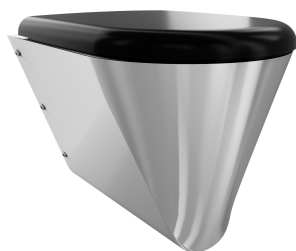

KWC CAMPUS

WC mísa

Modell-Linie: CAMPUS | CMPX597BN
Pisódry a WC | WC

WC sedátko

3600000624
ECMPX592-SEATGN

WC sedátko

3600000626
ECMPX592-SEATBN

WC sedátko

3600000627
ECMPX592-SEATWN

Hinge

3600000658
ECMPX0058N