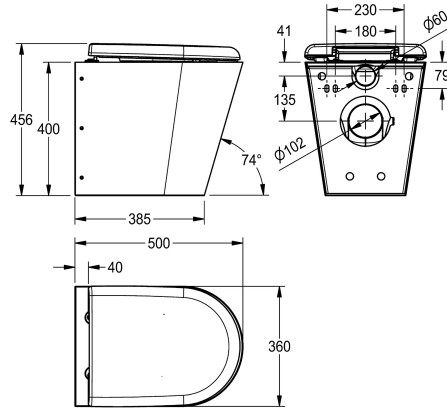

KWC CAMPUS WC mísa

Modell-Linie: CAMPUS | CMPX597BN
Pisodry a WC | WC

KWC-No.

2000100153
bez WC sedátka

2000100154
s dvoudílným WC sedátkem

3600000655
s černým WC sedátkem

3600000656
s šedým WC sedátkem

3600000657
s bílým WC sedátkem

Typ WC sedátka

NO-SEAT

sedátko-syntetika

plastové sklápěcí sedátko s poklopem

plastové sklápěcí sedátko s poklopem

plastové sklápěcí sedátko s poklopem

Závěsné WC s hlubokým splachováním a s opláštěním až na zem, z chromikové oceli, povrch hedvábně matný, tloušťka materiálu 1,5 mm, splachovací vlastnosti s certifikací podle EN 997, množství splachovací vody min. 4 l, odtok vzadu vodorovný se sifonem DN 100 z ušlechtilé oceli, zapuštěná sedací plocha se sklonem dovnitř.

všude zaoblená, s černým WC sedátkem, s montážní deskou podle EN 33, se šroubovými spoji proti odcizení.

Rozměry 360 x 456 x 500 mm (š x v x h)

Technické údaje

Velikost přívodní trubky

DN 55

Materiál

ušlechtilá ocel

Kód materiálu

1.4301

Tloušťka materiálu

1.5 mm

Minimální splachovací objem

4 Litr

Velikost odtokové trubky

DN 100

Celková hloubka

500 mm

Celková výška

456 mm

Celková šířka

360 mm

Barva WC sedátka

černý

Povrch

hedvábně matný

Způsob montáže

montáž na stěnu

Typ WC sedátka

plastové sklápěcí sedátko s poklopem

Typ WC

zavěšení na stěnu

Náhradní díly