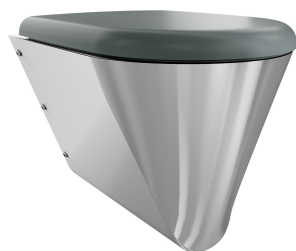

KWC CAMPUS

WC mísa

Modell-Linie: CAMPUS | CMPX597BN
Pisódry a WC | WC

WC sedátko

3600000624
ECMPX592-SEATGN

WC sedátko

3600000626
ECMPX592-SEATBN

WC sedátko

3600000627
ECMPX592-SEATWN

Hinge

3600000658
ECMPX0058N