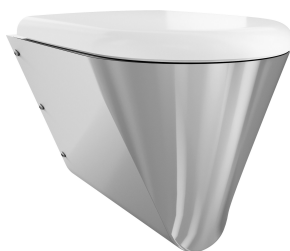

KWC CAMPUS

WC mísa

Modell-Linie: CAMPUS | CMPX597BN
Pisódry a WC | WC

WC sedátko

3600000624
ECMPX592-SEATGN

WC sedátko

3600000626
ECMPX592-SEATBN

WC sedátko

3600000627
ECMPX592-SEATWN

Hinge

3600000658
ECMPX0058N