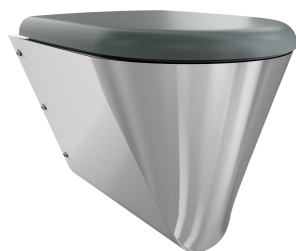

KWC CAMPUS

Vägghängd Wc-stol med stöd

Modell-Linie: **CAMPUS | CMPX597BN**
WC och urinoarer | WC

Toilet seat

3600000624
ECMPX592-SEATGN