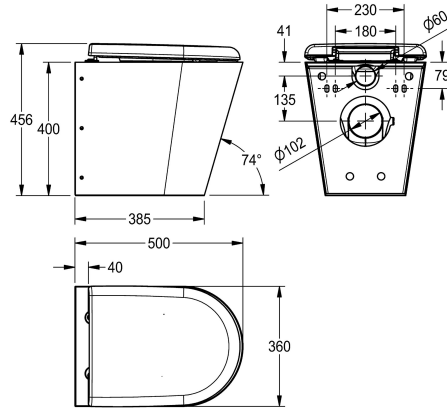

KWC CAMPUS

Vägghängd Wc-stol med stöd

Modell-Linie: **CAMPUS | CMPX597BN**
WC och urinoarer | WC

KWC-No.

2000100153

Version for installation from the front, with mounting plate and anti-theft screw fixings

2000100154

With 2 toilet seat pads

3600000655

med svart WC-sits

3600000656

med grå WC-sits

3600000657

med vit WC-sits

Typ av toaletsits

NO-SEAT

Syntetisk sittdyna

Syntetiska gångjärn sits med lock

Syntetiska gångjärn sits med lock

Syntetiska gångjärn sits med lock

Vägghängd Wc-stol med stöd i golvet, rostfritt stål, satin yta, godstjocklek 1,5 mm, certifierad spolning enligt EN 997, dolda spolk anter med min 4 l spolkapacitet, med 100 mm rakt "P-lås" avrundade hörn, levereras med monteringsplatta för att klara

kraven enligt EN 33, levereras med rostfria säkerhetsskruv.

med svart WC-sits

Technical Data

Inbyggnadsmått

DN 55

Material

Rostfritt stål

Materialkod

1.4301

Material tjocklek

1.5 mm

Minsta spolkapacitet

4 Liter

Utløppets storlek

DN 100

Övergripande djup

500 mm

Total höjd

456 mm

Total bredd

360 mm

Färg på toaletsits

Svart

Ytfinish

Satin yta

Typ av montering

Väggmontering

Typ av toaletsits

Syntetiska gångjärn sits med lock

Typ av WC

Vägghängd

Reservdelar