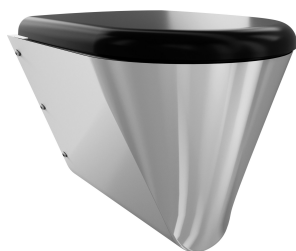

KWC CAMPUS

Vägghängd Wc-stol med stöd

Modell-Linie: **CAMPUS | CMPX597BN**
WC och urinoarer | WC

KWC-No.

2000100153

Version for installation from the front, with mounting plate and anti-theft screw fixings

2000100154

With 2 toilet seat pads

3600000655

med svart WC-sits

3600000656

med grå WC-sits

3600000657

med vit WC-sits

500 mm

Total höjd

456 mm

Total bredd

360 mm

Färg på toaletsits

Svart

Ytfinish

KWC CAMPUS

Vägghängd Wc-stol med stöd

Modell-Linie: **CAMPUS | CMPX597BN**
WC och urinoarer | WC

Toilet seat

3600000624
ECMPX592-SEATGN

Toilet seat

3600000626
ECMPX592-SEATBN

Toilet seat