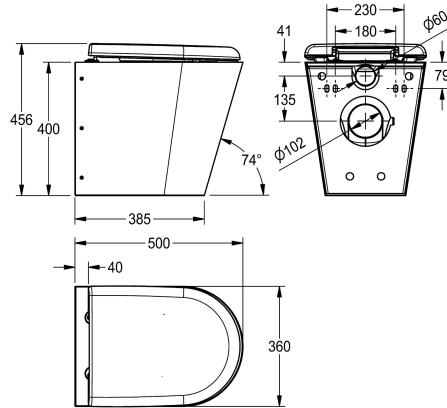

KWC CAMPUS WC mísa

Modell-Linie: CAMPUS | CMPX597GN
Pisodry a WC | WC

KWC-No.

2000100153
bez WC sedátka

2000100154
s dvoudílným WC sedátkem

3600000655
s černým WC sedátkem

3600000656
s šedým WC sedátkem

3600000657
s bílým WC sedátkem

Typ WC sedátka

NO-SEAT

sedátko-syntetika

plastové sklápěcí sedátko s poklopem

plastové sklápěcí sedátko s poklopem

plastové sklápěcí sedátko s poklopem

Závěsné WC s hlubokým splachováním a s opláštěním až na zem, z chromikové oceli, povrch hedvábně matný, tloušťka materiálu 1,5 mm, splachovací vlastnosti s certifikací podle EN 997, množství splachovací vody min. 4 l, odtok vzadu vodorovný se sifonem DN 100 z ušlechtilé oceli, zapuštěná sedací plocha se sklonem dovnitř.

všude zaoblená, s šedým WC sedátkem, s montážní deskou podle EN 33, se šroubovými spoji proti odcizení.

Rozměry 360 x 456 x 500 mm (š x v x h)

Technické údaje

Velikost přívodní trubky

DN 55

Materiál

ušlechtilá ocel

Kód materiálu

1.4301

Tloušťka materiálu

1.5 mm

Minimální splachovací objem

4 Litr

Velikost odtokové trubky

DN 100

Celková hloubka

500 mm

Celková výška

456 mm

Celková šířka

360 mm

Barva WC sedátka

šedý/-á/-é

Povrch

hedvábně matný

Způsob montáže

montáž na stěnu

Typ WC sedátka

plastové sklápěcí sedátko s poklopem

Typ WC

zavěšení na stěnu

Náhradní díly