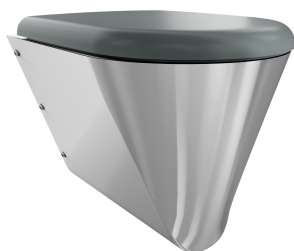

KWC CAMPUS Cuvette de WC

Modell-Linie: **CAMPUS | CMPX597GN**
Urinoirs et WC | Toilettes

KWC-No.

2000100153

Exécution pour montage par l'avant avec plaque de fixation et vis antivol

2000100154

Avec 2 demi-coques d'abattant

Profondeur totale

500 mm

Hauteur totale

456 mm

Largeur totale

360 mm

Couleur du siège de toilettes

Gris

Finition de surface

Finition satinée

Type de montage

Montage mural

Type d'abattant

Siège à charnière synthétique avec couvercle

Type de WC

Suspendu au mur

Pièces de rechange

KWC CAMPUS Cuvette de WC

Modell-Linie: **CAMPUS | CMPX597GN**
Urinoirs et WC | Toilettes

Lunette couleur gris

3600000624
ECMPX592-SEATGN

Seduta WC

3600000626
ECMPX592-SEATBN

Lunette