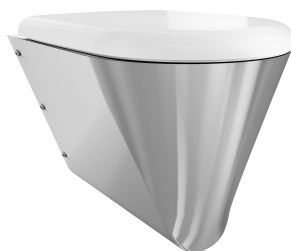

KWC CAMPUS Cuvette de WC

Modell-Linie: **CAMPUS | CMPX597GN**
Urinoirs et WC | Toilettes

KWC-No.

2000100153

Exécution pour montage par l'avant avec plaque de fixation et vis antivol

2000100154

Avec 2 demi-coques d'abattant

Protection de siège synthétique

Siège à charnière synthétique avec couvercle

Siège à charnière synthétique avec couvercle

Siège à charnière synthétique avec couvercle

WC suspendu avec habillage jusqu'au sol, en acier inoxydable, finition satinée, épaisseur du matériau 1,5 mm, chasse d'eau certifiée conforme à EN 997, mécanisme de chasse dissimulé avec capacité minimum de 4 litres, évacuation horizontale avec siphon DN 100 en acier inoxydable, siège incurvé vers le centre, fixation

Profondeur totale

500 mm

Hauteur totale

456 mm

Largeur totale

360 mm

Couleur du siège de toilettes

Gris

Pièces de rechange

KWC CAMPUS Cuvette de WC

Modell-Linie: **CAMPUS | CMPX597GN**
Urinoirs et WC | Toilettes

Lunette couleur gris

3600000624
ECMPX592-SEATGN

Seduta WC

3600000626
ECMPX592-SEATBN

Lunette