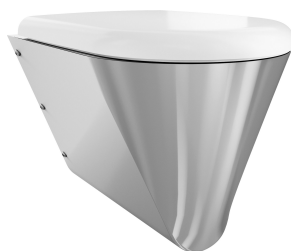

Toilet seat

360000627
ECMPX592-SEATWN

Hinge

360000658
ECMPX0058N