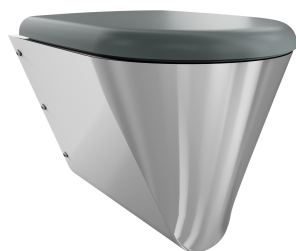

KWC CAMPUS Vägghängd Wc-stol

Modell-Linie: **CAMPUS | CMPX597GN**
WC och urinoarer | WC

Toilet seat

360000624
ECMPX592-SEATGN