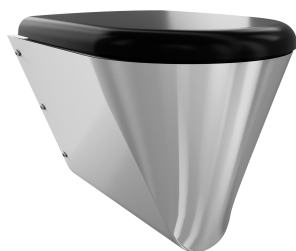

## KWC CAMPUS Vägghängd Wc-stol

Modell-Linie: **CAMPUS | CMPX597GN**  
WC och urinoarer | WC

## KWC CAMPUS Vägghängd Wc-stol

Modell-Linie: **CAMPUS | CMPX597GN**  
WC och urinoarer | WC

**Toilet seat**

---

**360000624**  
ECMPX592-SEATGN

---

**Toilet seat**

---