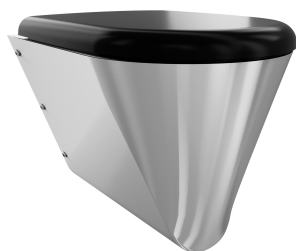

KWC CAMPUS WC mísa

Modell-Linie: CAMPUS | CMPX597WN
Pisódry a WC | WC

WC sedátko

3600000624
ECMPX592-SEATGN

WC sedátko

3600000626
ECMPX592-SEATBN

WC sedátko

3600000627
ECMPX592-SEATWN

Hinge

3600000658
ECMPX0058N