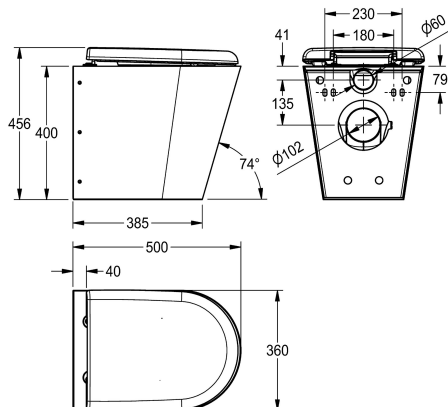

KWC CAMPUS WC mísa

Modell-Linie: CAMPUS | CMPX597WN
Pisodry a WC | WC

KWC-No.

2000100153

bez WC sedátka

2000100154

s dvoudílným WC sedátkem

3600000655

s černým WC sedátkem

3600000656

s šedým WC sedátkem

3600000657

s bílým WC sedátkem

Typ WC sedátka

NO-SEAT

sedátko-syntetika

plastové sklápěcí sedátko s poklopem

plastové sklápěcí sedátko s poklopem

plastové sklápěcí sedátko s poklopem

Závěsné WC s hlubokým splachováním a s opláštěním až na zem, z chromikové oceli, povrch hedvábně matný, tloušťka materiálu 1,5 mm, splachovací vlastnosti s certifikací podle EN 997, množství splachovací vody min. 4 l, odtok vzadu vodorovný se sifonem DN 100 z ušlechtilé oceli, zapuštěná sedací plocha se sklonem dovnitř.

všude zaoblená, s bílým WC sedátkem, s montážní deskou podle EN 33, se šroubovými spoji proti odcizení.

Rozměry 360 x 456 x 500 mm (š x v x h)

Technické údaje

Velikost přívodní trubky

DN 55

Materiál

ušlechtilá ocel

Kód materiálu

1.4301

Tloušťka materiálu

1.5 mm

Minimální splachovací objem

4 Litr

Velikost odtokové trubky

DN 100

Celková hloubka

500 mm

Celková výška

456 mm

Celková šířka

360 mm

Barva WC sedátka

bílá

Povrch

hedvábně matný

Způsob montáže

montáž na stěnu

Typ WC sedátka

plastové sklápěcí sedátko s poklopem

Typ WC

zavěšení na stěnu

Náhradní díly