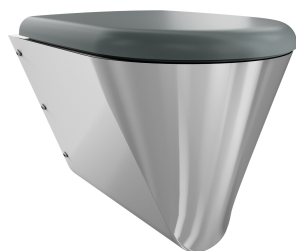

KWC CAMPUS WC mísa

Modell-Linie: CAMPUS | CMPX597WN
Pisódry a WC | WC

WC sedátko

3600000624
ECMPX592-SEATGN

WC sedátko

3600000626
ECMPX592-SEATBN

WC sedátko

3600000627
ECMPX592-SEATWN

Hinge

3600000658
ECMPX0058N