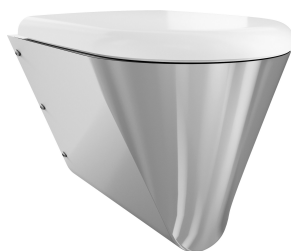

KWC CAMPUS WC mísa

Modell-Linie: CAMPUS | CMPX597WN
Pisódry a WC | WC

WC sedátko

3600000624
ECMPX592-SEATGN

WC sedátko

3600000626
ECMPX592-SEATBN

WC sedátko

3600000627
ECMPX592-SEATWN

Hinge

3600000658
ECMPX0058N