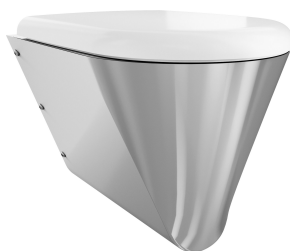

KWC CAMPUS Cuvette de WC

Modell-Linie: **CAMPUS | CMPX597WN**
Urinoirs et WC | Toilettes

Lunette couleur gris

3600000624
ECMPX592-SEATGN

Seduta WC

3600000626
ECMPX592-SEATBN

Lunette

3600000627
ECMPX592-SEATWN

Charnière pour sièges de toilette CAMPUS

3600000658
ECMPX0058N