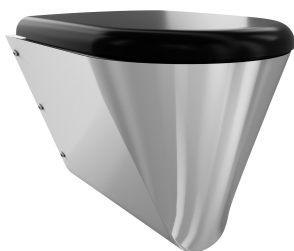

KWC CAMPUS Cuvette de WC

Modell-Linie: **CAMPUS | CMPX597WN**
Urinoirs et WC | Toilettes

Lunette couleur gris

3600000624
ECMPX592-SEATGN

Seduta WC

3600000626
ECMPX592-SEATBN

Lunette

3600000627
ECMPX592-SEATWN

Charnière pour sièges de toilette CAMPUS

3600000658
ECMPX0058N