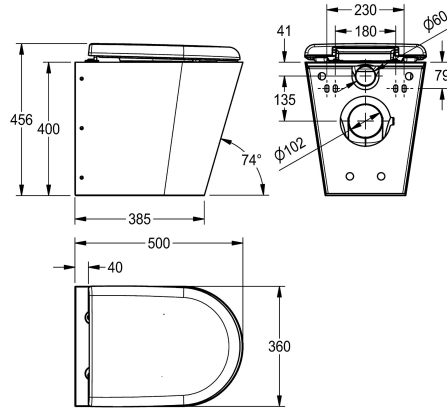

KWC CAMPUS Cuvette de WC

Modell-Linie: **CAMPUS | CMPX597WN**
Urinoirs et WC | Toilettes

KWC-No.

2000100153

Exécution pour montage par l'avant avec plaque de fixation et vis antivol

2000100154

Avec 2 demi-coques d'abattant

3600000655

Avec abattant, noir

3600000656

Avec abattant, gris

3600000657

Avec abattant, blanc

Type d'abattant

NO-SEAT

Protection de siège synthétique

Siège à charnière synthétique avec couvercle

Siège à charnière synthétique avec couvercle

Siège à charnière synthétique avec couvercle

WC suspendu avec habillage jusqu'au sol, en acier inoxydable, finition satinée, épaisseur du matériau 1,5 mm, chasse d'eau certifiée conforme à EN 997, mécanisme de chasse dissimulé avec capacité minimum de 4 litres, évacuation horizontale avec siphon DN 100 en acier inoxydable, siège incurvé vers le centre, fixation

avec plaque de montage fournie, conforme à EN 33, vis de sécurité fournies.

Avec abattant blanc

Données techniques

Taille de l'alimentation

DN 55

Matière

Acier inoxydable

Code du matériel

1.4301

Épaisseur de matière

1.5 mm

Capacité minimale de rinçage

4 litre

Taille de l'évacuation

DN 100

Profondeur totale

500 mm

Hauteur totale

456 mm

Largeur totale

360 mm

Couleur du siège de toilettes

Blanc

Finition de surface

Finition satinée

Type de montage

Montage mural

Type d'abattant

Siège à charnière synthétique avec couvercle

Type de WC

Suspendu au mur

Pièces de rechange