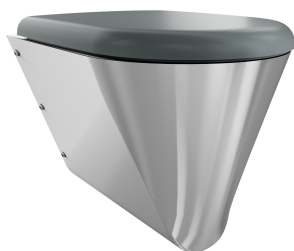

KWC CAMPUS Cuvette de WC

Modell-Linie: **CAMPUS | CMPX597WN**
Urinoirs et WC | Toilettes

Lunette couleur gris

3600000624
ECMPX592-SEATGN

Seduta WC

3600000626
ECMPX592-SEATBN

Lunette

3600000627
ECMPX592-SEATWN

Charnière pour sièges de toilette CAMPUS

3600000658
ECMPX0058N