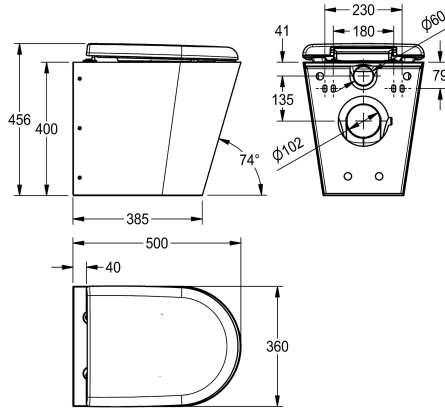

KWC CAMPUS Cuvette de WC

Modell-Linie: **CAMPUS | CMPX597WN**
Urinoirs et WC | Toilettes

KWC-No.

2000100153

Exécution pour montage par l'avant avec plaque de fixation et vis antivol

2000100154

Avec 2 demi-coques d'abattant

avec plaque de montage fournie, conforme à EN 33, vis de sécurité fournies.

Avec abattant blanc

Données techniques

Taille de l'alimentation

DN 55

Matière

Acier inoxydable

Code du matériel

1.4301

Épaisseur de matière

1.5 mm

Capacité minimale de rinçage

4 litre

Taille de l'évacuation

DN 100

Profondeur totale

500 mm

Hauteur totale

456 mm

Largeur totale

360 mm

Couleur du siège de toilettes

Blanc

Finition de surface