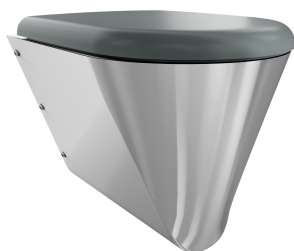

3600000655

Avec abattant, noir

3600000656

Avec abattant, gris

3600000657

Avec abattant, blanc

Type d'abattant

NO-SEAT

500 mm

Hauteur totale

456 mm

Largeur totale

360 mm

Couleur du siège de toilettes

Blanc

Finition de surface

Finition satinée

Type de montage

Montage mural

Type d'abattant

Siège à charnière synthétique avec couvercle

Type de WC

Suspendu au mur

teamNumber

0

Pièces de rechange

KWC CAMPUS Cuvette de WC

Modell-Linie: **CAMPUS | CMPX597WN**
Urinoirs et WC | Toilettes

Lunette couleur gris

3600000624
ECMPX592-SEATGN

Seduta WC

3600000626
ECMPX592-SEATBN