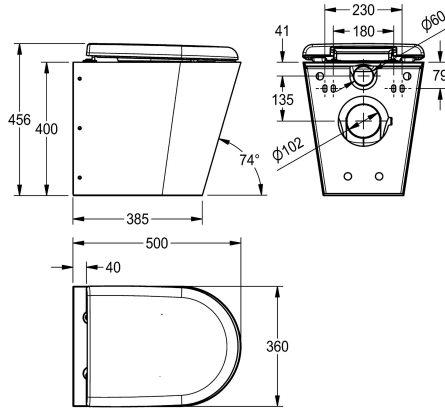

KWC CAMPUS

Vägghängd Wc-stol med stöd i golvet

Modell-Linie: **CAMPUS | CMPX597WN**
WC och urinoarer | WC

KWC-No.

2000100153

Version for installation from the front, with mounting plate and anti-theft screw fixings

2000100154

With 2 toilet seat pads

3600000655

med svart WC-sits

3600000656

med grå WC-sits

3600000657

med vit WC-sits

Typ av toaletsits

NO-SEAT

Syntetisk sittdyna

Syntetiska gångjärn sits med lock

Syntetiska gångjärn sits med lock

Syntetiska gångjärn sits med lock

Vägghängd Wc-stol med stöd i golvet, rostfritt stål, satin yta, godstjocklek 1,5 mm, certifierad spolning enligt EN 997, dolda spolkar anter med min 4 l spolkapacitet, med 100 mm rakt "P-lås" avrundade hörn, levereras med monteringsplatta för att klara

kraven enligt EN 33, levereras med rostfria säkerhetsskruv.

med vit WC-sits

Technical Data

Inbyggnadsmått

DN 55

Material

Rostfritt stål

Materialkod

1.4301

Material tjocklek

1.5 mm

Minsta spolkapacitet

4 Liter

Utløppets storlek

DN 100

Övergripande djup

500 mm

Total höjd

456 mm

Total bredd

360 mm

Färg på toaletsits

Vit

Ytfinish

Satin yta

Typ av montering

Väggmontering

Typ av toaletsits

Syntetiska gångjärn sits med lock

Typ av WC

Vägghängd

Reservdelar