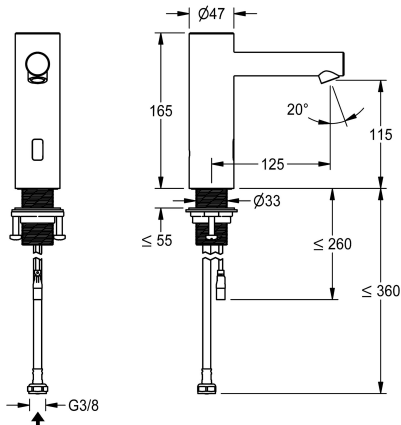

KWC F7E Elektronický stojánkový ventil

Modell-Linie: F7 | F7EV1001

Umyvadlové armatury | Elektronické armatury

KWC-No.

3600001255

F7E Stojánkový ventil DN 15 pro umývárný, s optoelektronickým řízením. K připojení na předmíchanou teplou nebo studenou vodu pomocí hadice a sítka. Řídící elektronika, elektromagnetický ventil a senzor v tělese z ušlechtilé oceli, povrch kartáčovaný, výška vývodu 115 mm a rozpětí 125 mm. Úhlově nastavitelný regulátor proudu vody s ochranou proti odcizení s integrovaným regulátorem průtoku 5,7 l/min. Aktivované hygienické proplachování 24 hodin po posledním použití, bezpečnostní vypnutí při trvalé reflexi a ukládání statistických údajů. S možností nastavení funkčních parametrů a