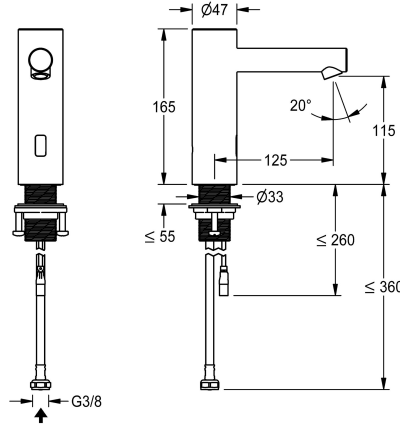

### KWC-Nr.

**3600001255**

**NEW**

F7E Standventil DN 15 für Waschanlagen, opto-elektronisch gesteuert. Zum Anschluss an vorgemischtes Warmwasser oder Kaltwasser mittels Schlauch und Sieb. Steuerelektronik, Magnetventil und Sensor im Edelstahlgehäuse, Oberfläche gebürstet, Auslaufhöhe 115 mm und Ausladung 125 mm. Winkelverstellbarer und diebstahlhemmender Luftsprudler mit integriertem Durchflussmengenregler 5,7 l/min. Aktivierte Hygienespülung 24 Stunden nach letzter Betätigung, Sicherheitsabschaltung bei Dauerreflexion und Speicherung von