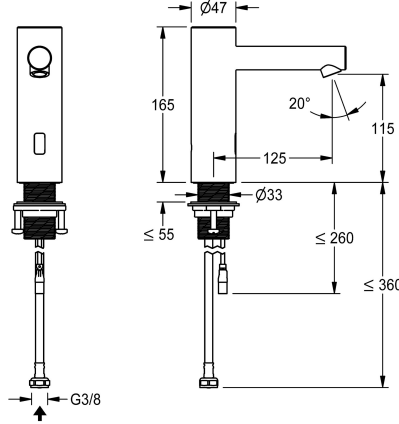

KWC F7E Elektronik-Standventil

Modell-Linie: F7 | F7EV1001
Wascharmaturen | Elektronische Armaturen

KWC-Nr.

3600001255

NEW

F7E Standventil DN 15 für Waschanlagen, opto-elektronisch gesteuert. Zum Anschluss an vorgemischtes Warmwasser oder Kaltwasser mittels Schlauch und Sieb. Steuerelektronik, Magnetventil und Sensor im Edelstahlgehäuse, Oberfläche gebürstet, Auslaufhöhe 115 mm und Ausladung 125 mm. Winkelverstellbarer und diebstahlhemmender Luftsprudler mit integriertem Durchflussmengenregler 5,7 l/min. Aktivierte Hygienespülung 24 Stunden nach letzter Betätigung, Sicherheitsabschaltung bei Dauerreflexion und Speicherung von

Technische Daten

mit Rückflussverhinderer
A3000 open-kompatibel
Voreinstellung Hygienespülung
Drucklos
mit Filter
Funktionsprinzip
Hygienespülung
Nennweite
Anschlussgröße
Schließmechanismus
Material Armatur
Mindestfließdruck
Art der Mischung
Parametrierung
Zugstangen-Ablaufgamitur
Anschlussspannung
Position des Elektroanschlusses
Art der Spannungsversorgung
mit Rosetten/Abdeckplatte
Sicherheitsabschaltung
Schallschutz
Auslauf
Oberflächenbehandlung