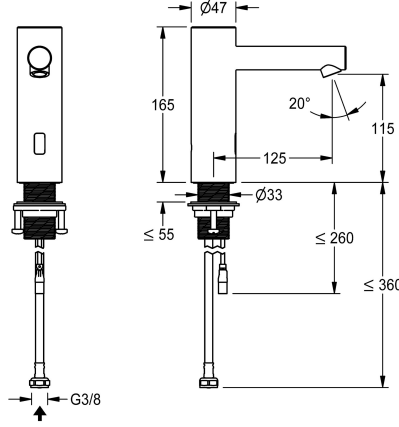

KWC F7E Elektronik-Standventil

Modell-Linie: F7 | F7EV1001
Wascharmaturen | Elektronische Armaturen

KWC-Nr.

3600001255

NEW

F7E Standventil DN 15 für Waschanlagen, opto-elektronisch gesteuert. Zum Anschluss an vorgemischtes Warmwasser oder Kaltwasser mittels Schlauch und Sieb. Steuerelektronik, Magnetventil und Sensor im Edelstahlgehäuse, Oberfläche gebürstet, Auslaufhöhe 115 mm und Ausladung 125 mm. Winkelverstellbarer und diebstahlhemmender Luftsprudler mit integriertem Durchflussmengenregler 5,7 l/min. Aktivierte Hygienespülung 24 Stunden nach letzter Betätigung, Sicherheitsabschaltung bei Dauerreflexion und Speicherung von

Technische Daten

mit Rückflussverhinderer
A3000 open-kompatibel
Voreinstellung Hygienespülung
drucklos
mit Filter
Funktionsprinzip
Hygienespülung
Nennweite
Anschlussgröße
Schließmechanismus
Material Armatur
Mindestfließdruck
Art der Mischung
Parametrierung
Zugstangen-Ablaufgamitur
Anschlussspannung
Position des Elektroanschlusse
Art der Spannungsversorgung
mit Rosetten/Abdeckplatte
Sicherheitsabschaltung
Schallschutz
Auslauf
Oberflächenbehandlung Armatur