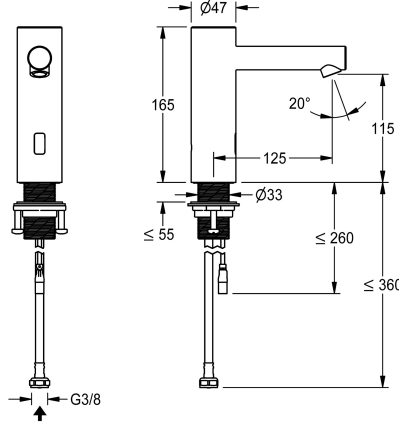

KWC F7E Elektroninen pylvähana

Modell-Linie: F7 | F7EV1001
Hanat | Elektroniset hanat

KWC-No.

3600001255

NEW

F7E-pylvähana, DN 15, pesuaitaisiin, opto-elektronisesti ohjattava. Liitetään esisekoitettuun lämpimään tai kylmään veteen sihdillisellä letkulla. Ohjauselektronikka, magneettiventtiili ja sensori ruostumattomasta teräksestä valmistetussa rungossa, harjattu pinta, juoksuputken korkeus 115 mm ja ulottuma 125 mm. Varkaussuojattu poresuutin, jonka virtauskulma on säädettävä ja jossa integroitu virtaaman säädin 5,7 l/min. Hygieniahuuhtelu 24 tunnin kuluttua edellisestä käytöstä, turvasammutus jatkuvassa heijastuksessa sekä tilastotietojen tallennus. Mahdollisuus parametroiintiin ja kommunikointiin valinnaisella kaksisuuntaisella

Toiminnallinen periaate

ATT-WS-HYGIENE-FLUSH

Nimellinen halkaisija

Sisääntuloaukon koko

Lukitusmekanismi

liittimen materiaali

Minimi virtauspaine

Sekoituksen tyyppi