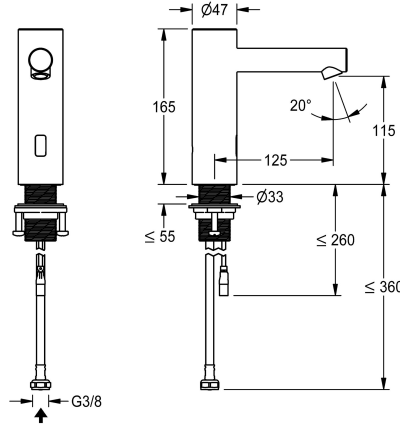

### KWC-No.

**3600001255**

**NEW**

Robinet F7E DN 15 pour installations sanitaires, à commande opto-électronique. Pour le raccordement sur l'arrivée d'eau chaude prémélangée ou d'eau froide avec un tuyau de raccordement et un filtre. Électronique de commande, électrovanne et capteur dans un boîtier en acier inoxydable, surface brossée, hauteur d'écoulement 115 mm et saillie 125 mm. Mousseur réglable et antivol avec régulateur de débit intégré 5,7 l/min. Rinçage hygiénique activé 24 heures après le dernier actionnement, coupure de sécurité en cas de réflexion permanente et enregistrement des données statistiques. Avec possibilité de paramétrage et de communication via une