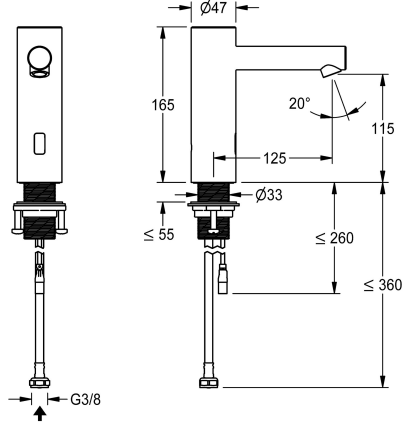

### KWC-No.

**3600001255**

Robinet F7E DN 15 pour installations sanitaires, à commande opto-électronique. Pour le raccordement sur l'arrivée d'eau chaude prémélangée ou d'eau froide avec un tuyau de raccordement et un filtre. Électronique de commande, électrovanne et capteur dans un boîtier en acier inoxydable, surface brossée, hauteur d'écoulement 115 mm et saillie 125 mm. Mousseur réglable et antivol avec régulateur de débit intégré 5,7 l/min. Rinçage hygiénique activé 24 heures après le dernier actionnement, coupure de sécurité en cas de réflexion permanente et enregistrement des données statistiques. Avec possibilité de paramétrage et de communication via une