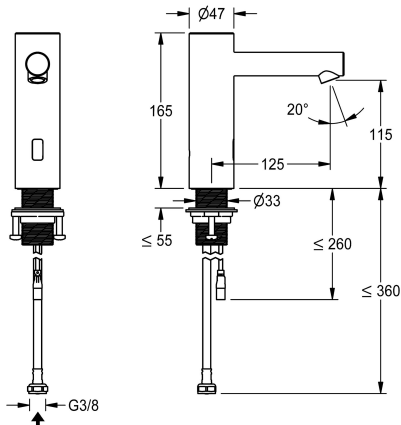

KWC F7E

Rubinetto elettronico da bordo lavabo

Modell-Linie: F7 | F7EV1001

Rubinerterre per bagni | Rubinerterre elettroniche

KWC-No.

3600001255

F7E Rubinetto a bordo lavabo DN 15 per bagno, a comando opto-elettronico. Per il collegamento ad acqua fredda o ad acqua premiscelata mediante tubo flessibile e filtro. Elettronica di comando, elettrovalvola e sensore nel corpo in acciaio inox con superficie satinata, altezza bocca di erogazione 115 mm e proiezione 125 mm. Aeratore a regolazione angolare e antifurto, portata 5,7 l/min. Attivazione flussaggio sanitario 24 ore dopo l'ultimo utilizzo, blocco di sicurezza in caso di riflessione permanente e memorizzazione di dati statistici. Con possibilità di

Si

Diametro mandata

DN 15

Dimensione mandata

G3/8

Meccanismo di bloccaggio

TOP-NONCERAMIC

Materiale connessioni