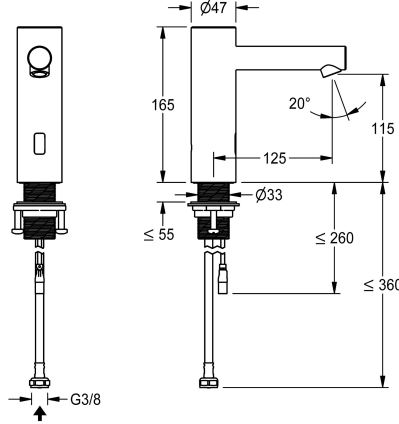

### KWC-No.

**3600001255**

F7E Wastafelkraan DN 15 voor wastafels, opto-elektronisch gestuurd. Voor aansluiting op voorgemengd warm of koud water met behulp van slang en zeef. Besturingselektronica, magneetventiel en sensor in chroomnikkelstalen behuizing, geborsteld oppervlak, uitloophoogte 115 mm en uitloopsprong 125 mm. In hoek verstelbare en diefstalbestendige perlator met geïntegreerde debietregelaar 5,7 l/min. Geactiveerde hygiënische spoeling 24 uur na laatste bediening, veiligheidsuitschakeling bij continue reflectie en opslag van statistische gegevens. Met de