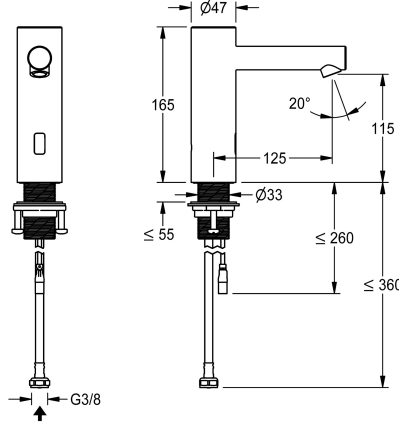

KWC F7E Elektronische wastafelkraan

Modell-Linie: F7 | F7EV1001
Kranen | Elektronische kranen

KWC-No.

3600001255

NEW

F7E Wastafelkraan DN 15 voor wastafels, opto-elektronisch gestuurd. Voor aansluiting op voorgemengd warm of koud water met behulp van slang en zeef. Besturingselektronica, magneetventiel en sensor in chroomnikkelstalen behuizing, geborsteld oppervlak, uitloophoogte 115 mm en uitloopsprong 125 mm. In hoek verstelbare en diefstalbestendige perlator met geïntegreerde debietregelaar 5,7 l/min. Geactiveerde hygiënische spoeling 24 uur na laatste bediening, veiligheidsuitschakeling bij continue reflectie en opslag van statistische gegevens. Met de