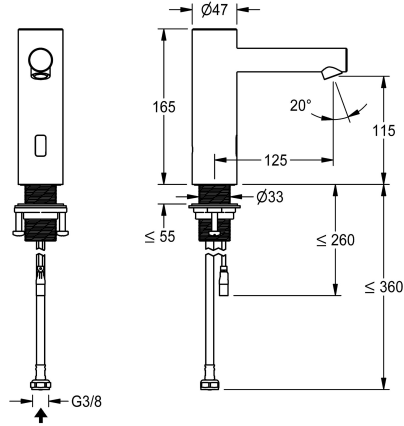

## KWC F7E Electronic pillar tap

Modell-Linie: F7 | F7EV1001  
Kranar | Elektroniska kranar

### KWC-No.

**3600001255**

**NEW**

F7E stående ventil DN 15 för tvättanläggningar, optoelektronisk styrning. För anslutning till förblandat varmvatten eller kallvatten med slang och sil. Styrelektronik, magnetventil och sensor i hus av rostfritt stål, borstad yta, utloppshöjd 115 mm och öppning 125 mm. Stölskyddad strålsamlare med inställbar vinkel och integrerad flödesregulator 5,7 l/min. Aktiverad hygienspolning 24 timmar efter senaste spolning, säkerhetsavstängning vid konstant reflexion och lagring av statistikdata. Med möjlighet till parameterinställningar och kommunikation via dubbelriktad