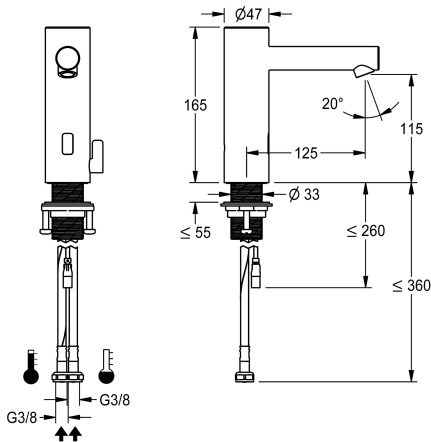

#### KWC-No.

**3600001257**

F7E-Mix Stojánková baterie DN 15 pro umývání, s optoelektronickým řízením. K připojení na teplou a studenou vodu pomocí hadic s integrovanou zábranou zpětného toku a sítkem. Řídicí elektronika, elektromagnetický ventil a senzor v tělese z ušlechtilé oceli, povrch kartáčovaný, výška vývodu 115 mm a rozpětí 125 mm. Směšovací páčka z ušlechtilé oceli s nastavitelným teplotním dorazem s pojistkou proti přetočení. Úhlově nastavitelný regulátor proudu vody s ochranou proti odcizení s integrovaným regulátorem průtoku 5,7 l/min. Aktivované hygienické proplachování 24 hodin po posledním použití, bezpečnostní vypnutí při trvalé reflexi a ukládání statistických údajů. S možností