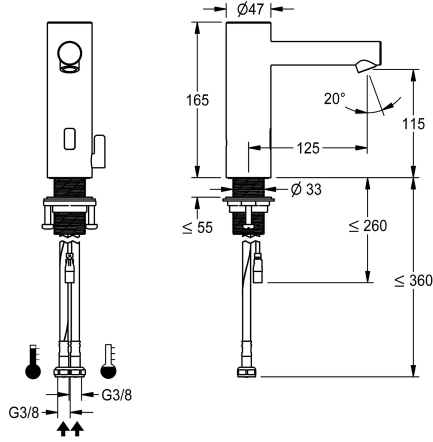

### KWC-Nr.

**3600001257**

F7E-Mix Standbatterie DN 15 für Waschanlagen, opto-elektronisch gesteuert. Zum Anschluss an Warm- und Kaltwasser mittels Schläuchen mit integrierten Rückflussverhinderern und Sieben. Steuerelektronik, Magnetventil und Sensor im Edelstahlgehäuse, Oberfläche gebürstet, Auslaufhöhe 115 mm und Ausladung 125 mm. Temperaturwahlhebel aus Edelstahl mit einstellbarem, verdrehbarem Temperaturanschlag. Winkelverstellbarer und diebstahlhemmender Luftsprudler mit integriertem Durchflussmengenregler 5,7 l/min. Aktivierte Hygienespülung 24 Stunden nach letzter Betätigung, Sicherheitsabschaltung bei