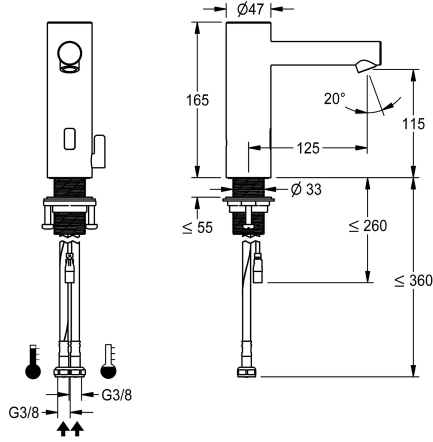

### KWC-Nr.

**3600001257**

**NEW**

F7E-Mix Standatterie DN 15 für Waschanlagen, opto-elektronisch gesteuert. Zum Anschluss an Warm- und Kaltwasser mittels Schläuchen mit integrierten Rückflussverhindernern und Sieben. Steuerelektronik, Magnetventil und Sensor im Edelstahlgehäuse, Oberfläche gebürstet, Auslaufhöhe 115 mm und Ausladung 125 mm. Temperaturwahlhebel aus Edelstahl mit einstellbarem, verdrehbarem Temperaturanschlag. Winkelverstellbarer und diebstahlhemmender Luftsprudler mit integriertem Durchflussmengenregler 5,7 l/min. Aktivierte Hygienespülung 24 Stunden nach letzter Betätigung, Sicherheitsabschaltung bei