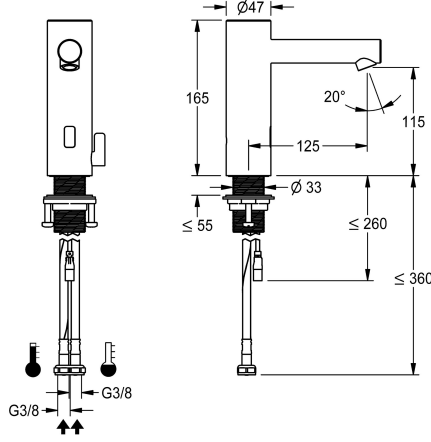

KWC F7E Elektroninen pylväshana

Modell-Linie: F7 | F7EM1001
Hanat | Elektroniset hanat

KWC-No.

3600001257

F7E-Mix-pylväshana, DN 15, pesuaitaisiin, opto-elektronisesti ohjattava. Liitetään lämpimään ja kylmään veteen letkuilla, joissa takaisinvirtauksen estimet ja sihdit. Ohjauselektronikka, magneettiventtiili ja sensori ruostumattomasta teräksestä valmistetussa rungossa, harjattu pinta, juoksuputken korkeus 115 mm ja ulottuma 125 mm. Varkausuojattu poresuutin, jonka virtauskulma on säädettävä ja jossa integroitu virtaaman säädin 5,7 l/min. Hygieniahuuhtelu 24 tunnin kuluttua edellisestä käytöstä, turvasammutus jatkuvassa heijastuksessa sekä tilastotietojen tallennus. Mahdollisuus parametrintiin ja kommunikointiin

valinnaisella kaksisuuntaisella kaukosäädöllä tai valinnaisella C-moduulilla ja vaadittavalla sovelluksella. Valinnaisesti paristokäyttöisenä paristokotelolla ja 6 V:n litiumparistolla (CR-P2) kalustetta kohden, jolloin asennus pesupöydän alapuolelle tai erillinen jännitteensyöttö verkkolaitteen 6,75 V / 12 V DC välityksellä tai AQUA 3000 open-järjestelmävarusteella.