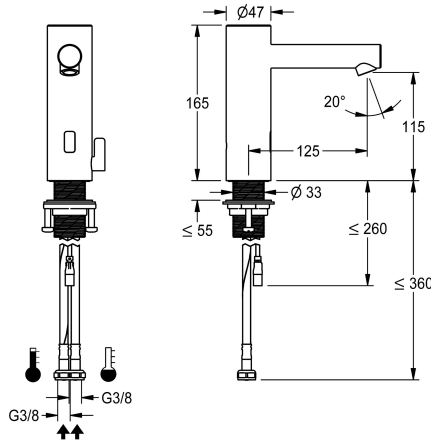

### KWC-No.

**3600001257**

F7E-Mix Miscelatore a bordo lavabo DN 15 per bagno, a comando opto-elettronico. Per il collegamento ad acqua calda e ad acqua fredda mediante tubi flessibili con valvole antirtorno e filtri integrati. Elettronica di comando, elettrovalvola e sensore nel corpo in acciaio inox con superficie satinata, altezza bocca di erogazione 115 mm e proiezione 125 mm. Leva di selezione della temperatura in acciaio inossidabile con arresto della temperatura regolabile e antirtorsione. Aeratore a regolazione angolare e antifurto, portata 5,7 l/min. Attivazione flussaggio sanitario 24 ore dopo l'ultimo utilizzo, blocco di sicurezza in caso di riflessione permanente e memorizzazione di